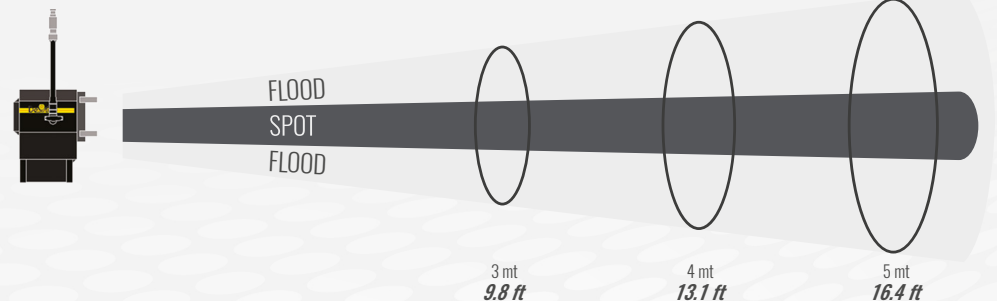

Light beam diameter with Beam Angle
(50% of center value)

Beam Sizes

FLOOD	57°	3,26 mt <i>10.7 ft</i>	4,34 mt <i>14.3 ft</i>	5,43 mt <i>17.8 ft</i>

SPOT	12°	0,63 mt <i>2.1 ft</i>	0,84 mt <i>2.8 ft</i>	1,05 mt <i>3.4 ft</i>

Light beam diameter with Field Angle
(10% of center value)

FLOOD	69°	4,12 mt <i>13.5 ft</i>	5,50 mt <i>18.0 ft</i>	6,87 mt <i>22.5 ft</i>

SPOT	20°	1,06 mt <i>3.5 ft</i>	1,41 mt <i>4.6 ft</i>	1,76 mt <i>5.8 ft</i>

LUX AT ANY DISTANCE = Candle Power: [Distance(in m.)]²

FC. AT ANY DISTANCE = Candle Power: [Distance(in ft)]²