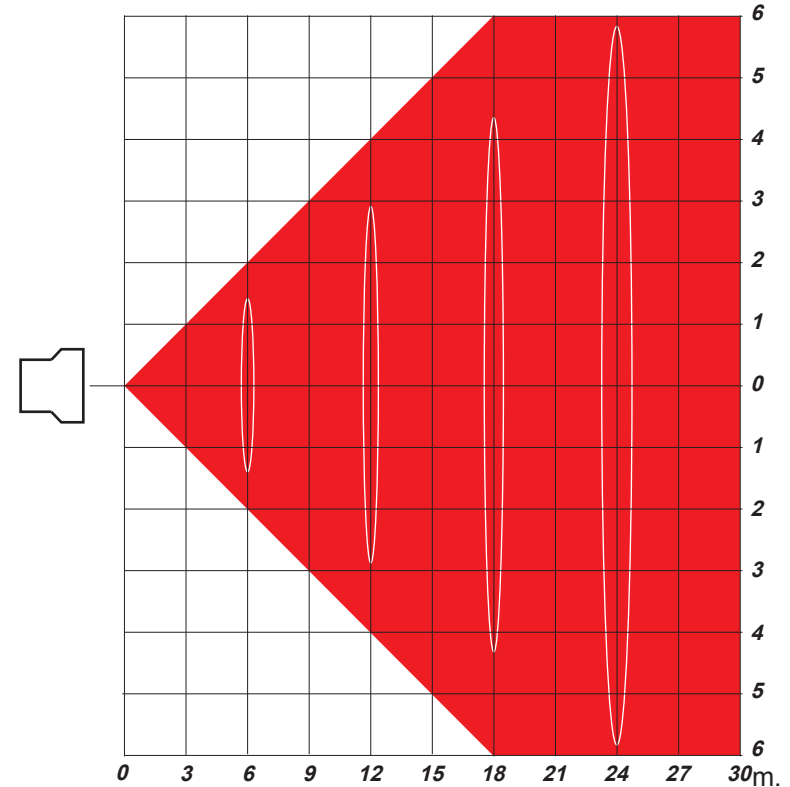

Profile 17°/38° Zoom min.

Distance (m.)	3	6	9	12	15	18	21	24	27	30
FULL	6430	1608	714	402	257	179	131	100	79	64
RED	1112	278	124	70	44	31	23	17	14	11
GREEN	2511	628	279	157	100	70	51	39	31	25
BLUE	370	93	41	23	15	10	8	6	5	4
WHITE	3130	783	348	196	125	87	64	49	39	31
Ø (m.)	0.90	1.79	2.69	3.59	4.48	5.38	6.28	7.17	8.07	8.97

Angle: 17°

Profile 17°/38°- Zoom max.

Distance (m.)	3	6	9	12	15	18	21	24	27	30
FULL	1678	420	186	105	67	47	34	26	21	17
RED	287	72	32	18	11	8	6	4	4	3
GREEN	653	163	73	41	26	18	13	10	8	7
BLUE	96	24	11	6	4	3	2	2	1	1
WHITE	812	203	90	51	32	23	17	13	10	8
Ø (m.)	2.07	4.13	6.20	8.26	10.33	12.40	14.46	16.53	18.59	20.66