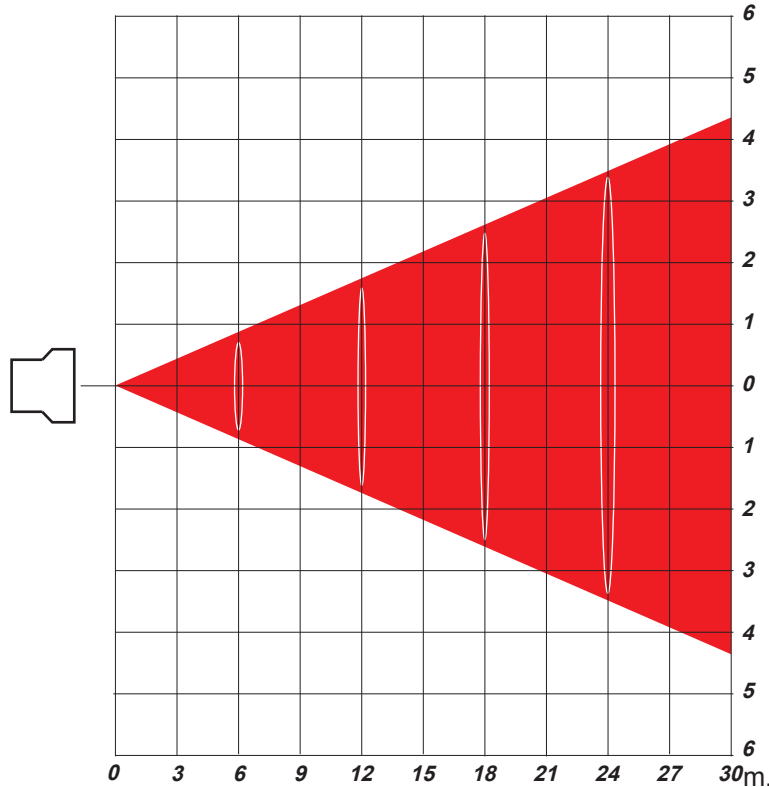

Profile 17°/38° Zoom min.

Distance (m.)	3	6	9	12	15	18	21	24	27	30
FULL	6430	1608	714	402	257	179	131	100	79	64
RED	1112	278	124	70	44	31	23	17	14	11
GREEN	2511	628	279	157	100	70	51	39	31	25
BLUE	370	93	41	23	15	10	8	6	5	4
WHITE	3130	783	348	196	125	87	64	49	39	31
Ø (m.)	0.90	1.79	2.69	3.59	4.48	5.38	6.28	7.17	8.07	8.97

Angle: 17°

Profile 17°/38°- Zoom max.

Distance (m.)	3	6	9	12	15	18	21	24	27	30
FULL	1678	420	186	105	67	47	34	26	21	17
RED	287	72	32	18	11	8	6	4	4	3
GREEN	653	163	73	41	26	18	13	10	8	7
BLUE	96	24	11	6	4	3	2	2	1	1
WHITE	812	203	90	51	32	23	17	13	10	8
Ø (m.)	2.07	4.13	6.20	8.26	10.33	12.40	14.46	16.53	18.59	20.66