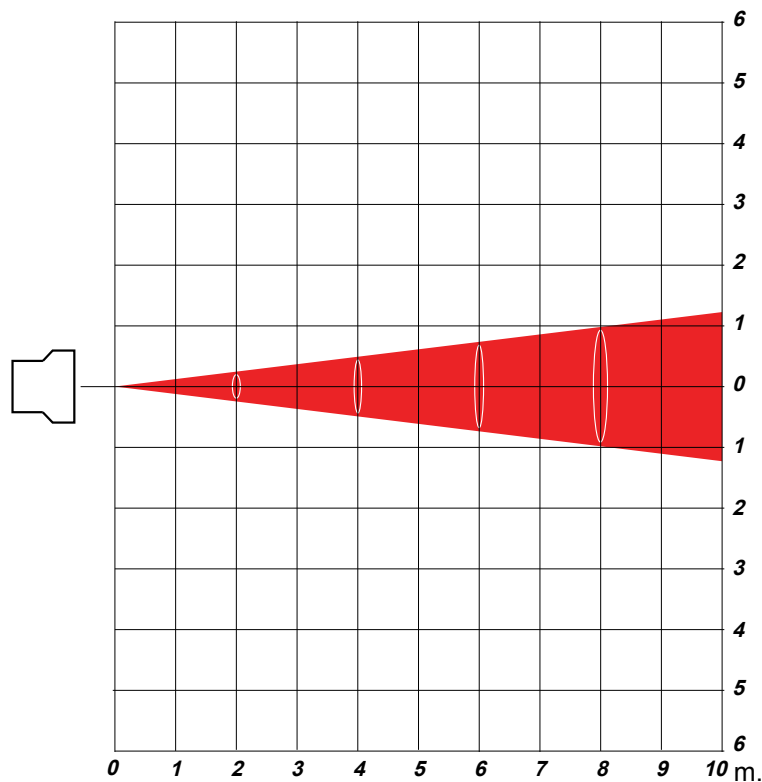

## Profile 14°/35° - Zoom min.

Distance (m.)	1	2	3	4	5	6	7	8	9	10
Luminous emittance (Lux)	226800	56700	25200	14175	9072	6300	4629	3544	2800	2268
$\bar{y}$ (m.)	0.25	0.49	0.74	0.98	1.23	1.47	1.72	1.96	2.21	2.46

Angle: 14°

## Profile 14°/35° - Zoom max.

Distance (m.)	1	2	3	4	5	6	7	8	9	10
Luminous emittance (Lux)	38754	9689	4306	2422	1550	1077	791	606	478	388
$\bar{y}$ (m.)	0.63	1.26	1.89	2.52	3.15	3.78	4.41	5.04	5.68	6.31