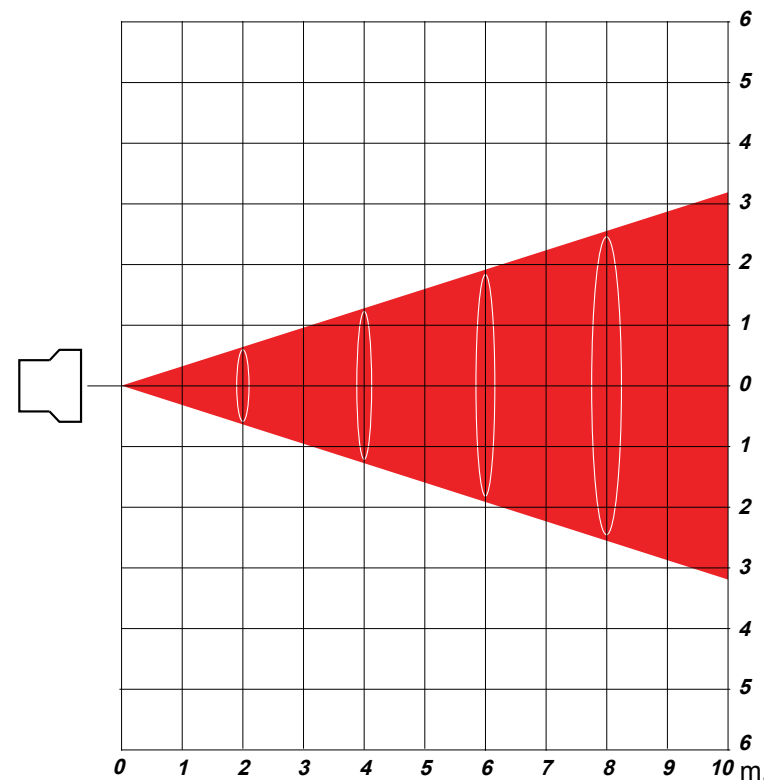

## Profile 14°/35° - Zoom min.

Distance (m.)	1	2	3	4	5	6	7	8	9	10
Luminous emittance (Lux)	226800	56700	25200	14175	9072	6300	4629	3544	2800	2268
$\bar{y}$ (m.)	0.25	0.49	0.74	0.98	1.23	1.47	1.72	1.96	2.21	2.46

Angle: 14°

## Profile 14°/35° - Zoom max.

Distance (m.)	1	2	3	4	5	6	7	8	9	10
Luminous emittance (Lux)	38754	9689	4306	2422	1550	1077	791	606	478	388
$\bar{y}$ (m.)	0.63	1.26	1.89	2.52	3.15	3.78	4.41	5.04	5.68	6.31