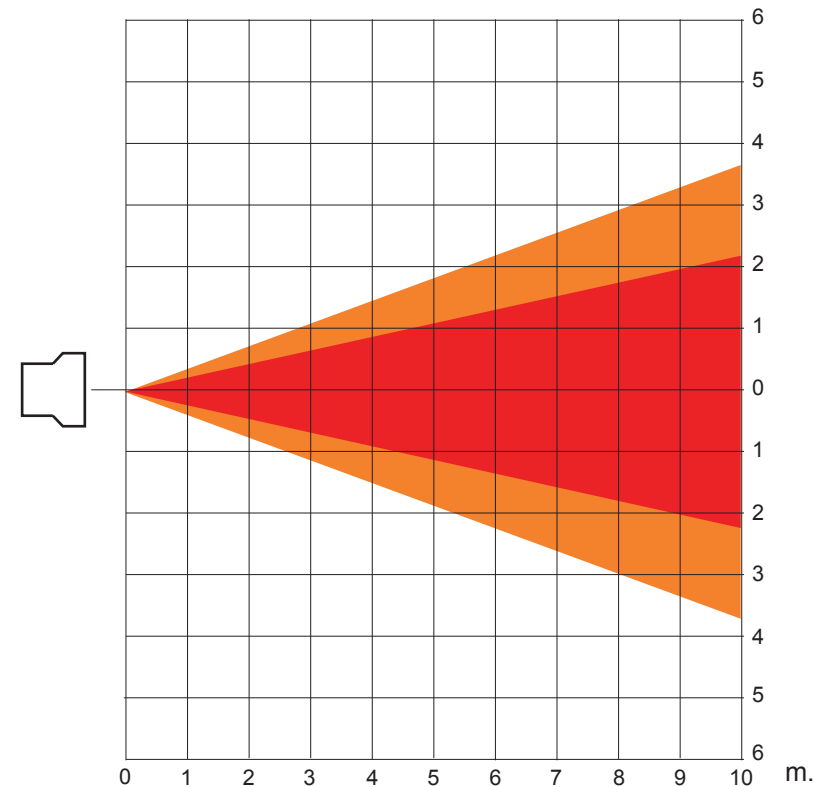

## Zoom min.

| Distance (m.)          | 1      | 2     | 3     | 4    | 5    | 6    | 7    | 8    | 9    | 10   |
|------------------------|--------|-------|-------|------|------|------|------|------|------|------|
| Luminous 3200 K        | 111249 | 27812 | 12361 | 6953 | 4450 | 3090 | 2270 | 1738 | 1373 | 1112 |
| emittance (Lux) 5600 K | 137502 | 34376 | 15278 | 8594 | 5500 | 3820 | 2806 | 2148 | 1698 | 1375 |
| 1/2 peak angle Ø (m.)  | 0.17   | 0.35  | 0.52  | 0.70 | 0.87 | 1.05 | 1.22 | 1.40 | 1.57 | 1.75 |
| 1/10 peak angle Ø (m.) | 0.28   | 0.56  | 0.84  | 1.12 | 1.41 | 1.69 | 1.97 | 2.25 | 2.53 | 2.81 |

1/2 peak angle: 10°

1/10 peak angle: 16°

## Zoom max.

| Distance (m.)          | 1     | 2    | 3    | 4    | 5    | 6    | 7    | 8    | 9     | 10    |
|------------------------|-------|------|------|------|------|------|------|------|-------|-------|
| Luminous 3200 K        | 14499 | 3625 | 1611 | 906  | 580  | 403  | 296  | 227  | 179   | 145   |
| emittance (Lux) 5600 K | 17748 | 4437 | 1972 | 1109 | 710  | 493  | 362  | 277  | 219   | 177   |
| 1/2 peak angle Ø (m.)  | 0.75  | 1.50 | 2.24 | 2.99 | 3.74 | 4.49 | 5.23 | 5.98 | 6.73  | 7.48  |
| 1/10 peak angle Ø (m.) | 1.17  | 2.34 | 3.51 | 4.68 | 5.85 | 7.02 | 8.19 | 9.36 | 10.53 | 11.70 |