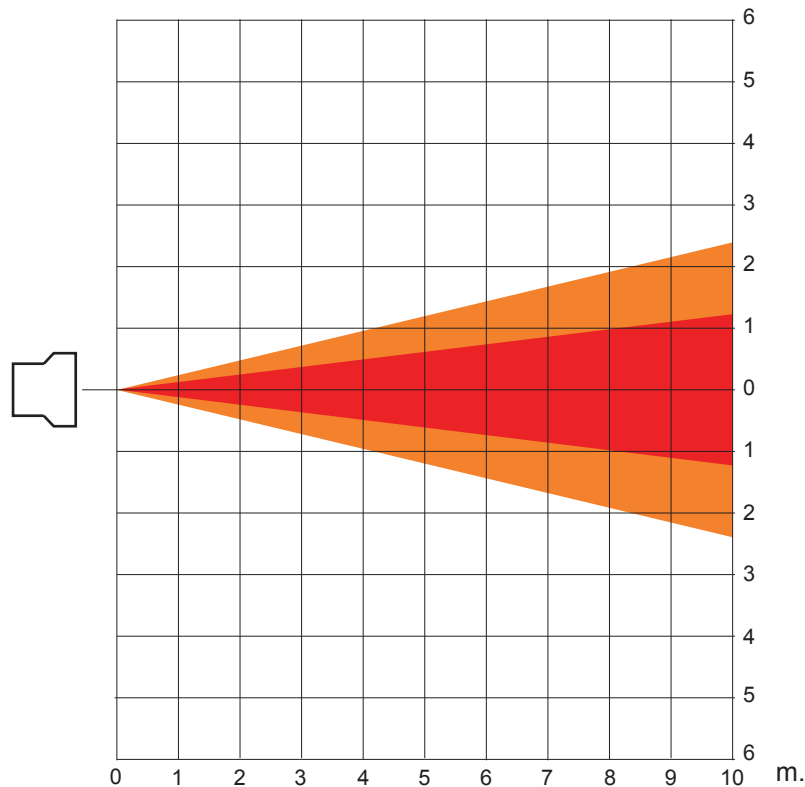

## Zoom min.

| Distance (m.)          | 1      | 2     | 3     | 4    | 5    | 6    | 7    | 8    | 9    | 10   |
|------------------------|--------|-------|-------|------|------|------|------|------|------|------|
| Luminous 3200 K        | 111249 | 27812 | 12361 | 6953 | 4450 | 3090 | 2270 | 1738 | 1373 | 1112 |
| emittance (Lux) 5600 K | 137502 | 34376 | 15278 | 8594 | 5500 | 3820 | 2806 | 2148 | 1698 | 1375 |
| 1/2 peak angle Ø (m.)  | 0.17   | 0.35  | 0.52  | 0.70 | 0.87 | 1.05 | 1.22 | 1.40 | 1.57 | 1.75 |
| 1/10 peak angle Ø (m.) | 0.28   | 0.56  | 0.84  | 1.12 | 1.41 | 1.69 | 1.97 | 2.25 | 2.53 | 2.81 |

1/2 peak angle: 10°

1/10 peak angle: 16°

## Zoom max.

| Distance (m.)          | 1     | 2    | 3    | 4    | 5    | 6    | 7    | 8    | 9     | 10    |
|------------------------|-------|------|------|------|------|------|------|------|-------|-------|
| Luminous 3200 K        | 14499 | 3625 | 1611 | 906  | 580  | 403  | 296  | 227  | 179   | 145   |
| emittance (Lux) 5600 K | 17748 | 4437 | 1972 | 1109 | 710  | 493  | 362  | 277  | 219   | 177   |
| 1/2 peak angle Ø (m.)  | 0.75  | 1.50 | 2.24 | 2.99 | 3.74 | 4.49 | 5.23 | 5.98 | 6.73  | 7.48  |
| 1/10 peak angle Ø (m.) | 1.17  | 2.34 | 3.51 | 4.68 | 5.85 | 7.02 | 8.19 | 9.36 | 10.53 | 11.70 |