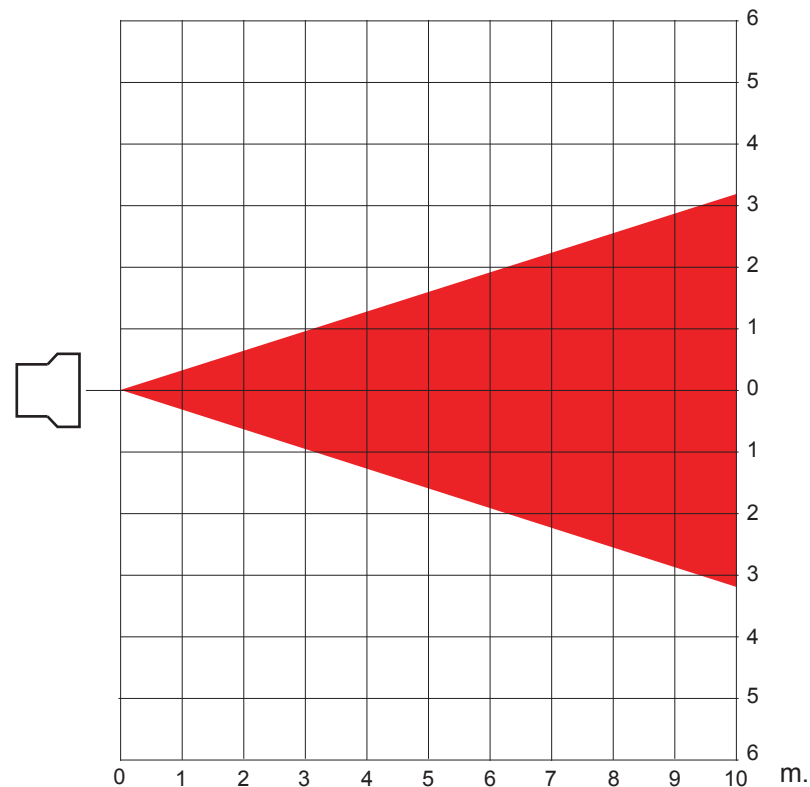

Prodotto/Product:
LEDko FullSpectrum 6

Light source	RGBWLA
Date	12.03.2018
Ver. N°	1.0

Profile 26°

Distance (m.)	1	2	3	4	5	6	7	8	9	10
RED	5390	1348	599	337	216	150	110	84	67	54
GREEN	9800	2450	1089	613	392	272	200	153	121	98
BLUE	1960	490	218	123	78	54	40	31	24	20
WHITE	12985	3246	1443	812	519	361	265	203	160	130
LIME	22442	5611	2494	1403	898	623	458	351	277	224
AMBER	8575	2144	953	536	343	238	175	134	106	86
FULL	56350	14088	6261	3522	2254	1565	1150	880	696	564
3200 K	44835	11209	4982	2802	1793	1245	915	701	554	448
5600 K	51450	12863	5717	3216	2058	1429	1050	804	635	515
∅ (m.)	0.46	0.92	1.39	1.85	2.31	2.77	3.23	3.69	4.16	4.62

Angle: 26°

Profile 36°

Distance (m.)	1	2	3	4	5	6	7	8	9	10
RED	4018	1005	446	251	161	112	82	63	50	40
GREEN	6027	1507	670	377	241	167	123	94	74	60
BLUE	1078	270	120	67	43	30	22	17	13	11
WHITE	7546	1887	838	472	302	210	154	118	93	75
LIME	13475	3369	1497	842	539	374	275	211	166	135
AMBER	5194	1299	577	325	208	144	106	81	64	52
FULL	34300	8575	3811	2144	1372	953	700	536	423	343
3200 K	27881	6970	3098	1743	1115	774	569	436	344	279
5600 K	31066	7767	3452	1942	1243	863	634	485	384	311
∅ (m.)	0.65	1.30	1.95	2.60	3.25	3.90	4.55	5.20	5.85	6.50