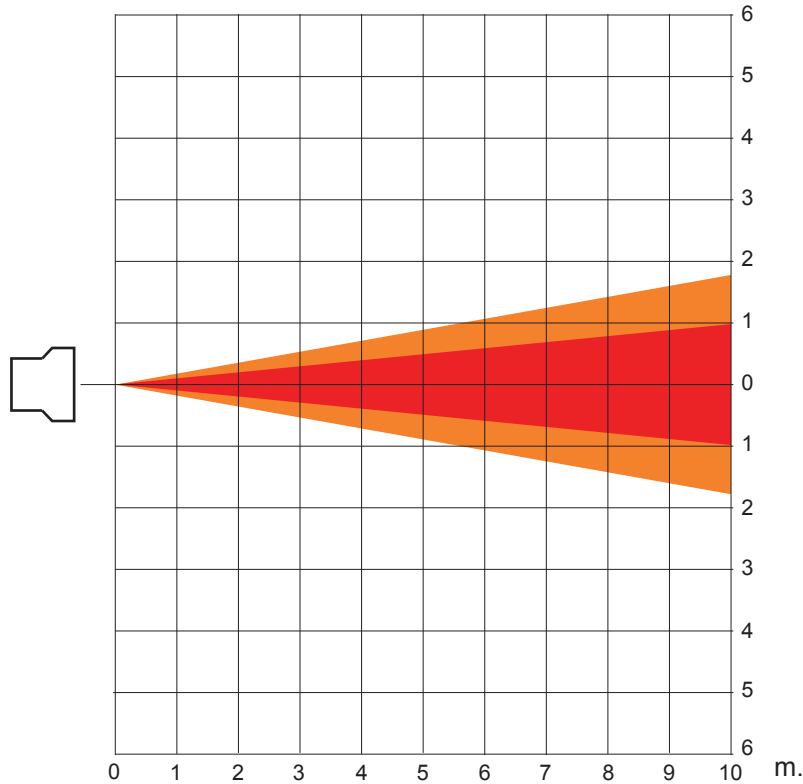

Soft Profile PC Zoom min.

Distance (m.)	1	2	3	4	5	6	7	8	9	10	
RED	6125	1531	681	383	245	170	125	96	76	61	
GREEN	10094	2524	1122	631	404	280	206	158	125	101	
BLUE	1715	429	191	107	69	48	35	27	21	17	
Luminous emittance (Lux)	WHITE	12495	3124	1388	781	500	347	255	195	154	125
	LIME	21560	5390	2396	1348	862	599	440	337	266	216
	AMBER	8085	2021	898	505	323	225	165	126	100	81
	FULL	54880	13720	6098	3430	2195	1524	1120	858	678	549
	3200 K	44345	11086	4927	2772	1774	1232	905	693	547	443
	5600 K	50960	12740	5662	3185	2038	1416	1040	796	629	510
1/2 peak angle Ø (m.)	0.19	0.39	0.58	0.77	0.96	1.16	1.35	1.54	1.73	1.93	
1/10 peak angle Ø (m.)	0.37	0.74	1.11	1.48	1.85	2.22	2.59	2.97	3.34	3.71	