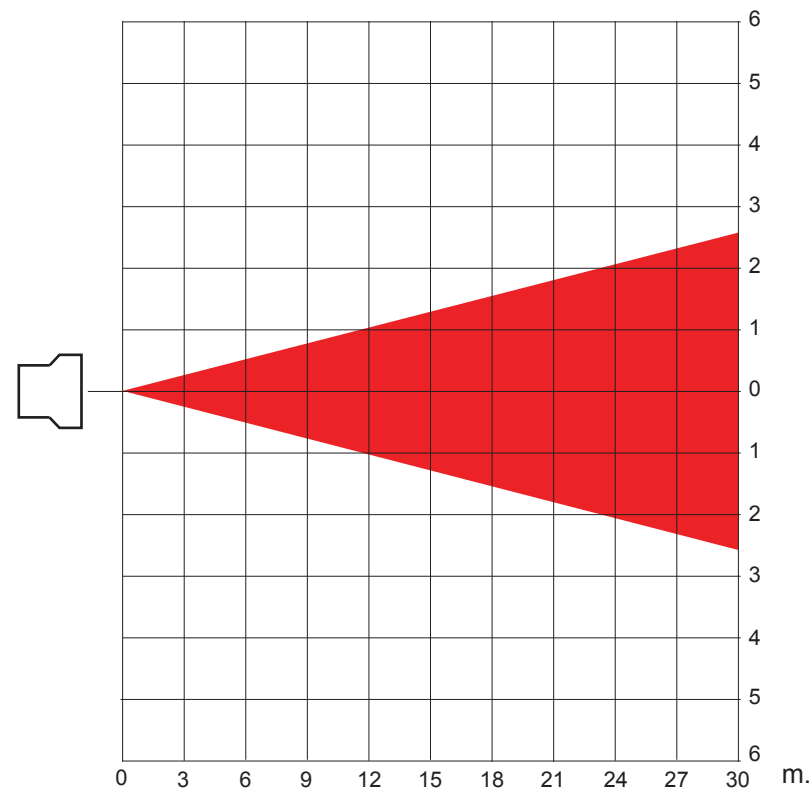

Angle: 5°

Profile 10°

Distance (m.)	3	6	9	12	15	18	21	24	27	30
RED	3599	900	400	225	144	100	73	56	44	36
GREEN	5559	1390	618	347	222	154	113	87	69	56
BLUE	1013	253	113	63	41	28	21	16	13	10
WHITE	6996	1749	777	437	280	194	143	109	86	70
LIME	12196	3049	1355	762	488	339	249	191	151	122
AMBER	4655	1164	517	291	186	129	95	73	57	47
FULL	35389	8847	3932	2212	1416	983	722	553	437	354
3200 K	28257	7064	3140	1766	1130	785	577	442	349	283
5600 K	32013	8003	3557	2001	1281	889	653	500	395	320
∅ (m.)	0.52	1.05	1.57	2.10	2.62	3.15	3.67	4.20	4.72	5.25

Prodotto/Product:
LEDko FullSpectrum 6

Light source	RGBWLA
Date	12.03.2018
Ver. N°	1.0

Profile 14°

Distance (m.)	3	6	9	12	15	18	21	24	27	30
RED	2341	585	260	146	94	65	48	37	29	23
GREEN	3947	987	439	247	158	110	81	62	49	39
BLUE	724	181	80	45	29	20	15	11	9	7
WHITE	5009	1252	557	313	200	139	102	78	62	50
LIME	8874	2219	986	555	355	247	181	139	110	89
AMBER	3452	863	384	216	138	96	70	54	43	35
FULL	22622	5655	2514	1414	905	628	462	353	279	226
3200 K	19767	4492	1996	1123	719	499	367	281	222	180
5600 K	20253	5063	2250	1266	810	563	413	316	250	203
Ø (m.)	0.74	1.47	2.21	2.95	3.68	4.42	5.16	5.89	6.63	7.37

Angle: 14°

Profile 19°

Distance (m.)	3	6	9	12	15	18	21	24	27	30
RED	1307	327	145	82	52	36	27	20	16	13
GREEN	2287	572	254	143	91	64	47	36	28	23
BLUE	397	99	44	25	16	11	8	6	5	4
WHITE	2967	742	330	185	119	82	61	46	37	30
LIME	5308	1327	590	332	212	147	108	83	66	53
AMBER	2063	516	229	129	83	57	42	32	25	21
FULL	13339	3335	1482	834	534	371	272	208	165	133
3200 K	10753	2688	1195	672	430	299	219	168	133	108
5600 K	12196	3049	1355	762	488	339	249	191	151	122
Ø (m.)	1.00	2.01	3.01	4.02	5.02	6.02	7.03	8.03	9.04	10.04