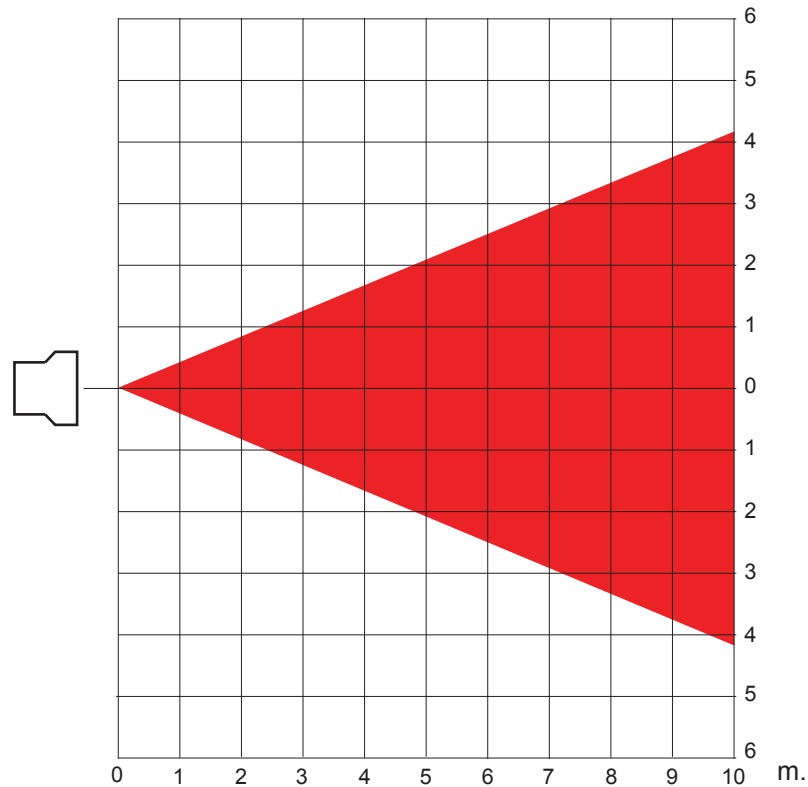

Profile 28°/40° Zoom max.

Distance (m.)	1	2	3	4	5	6	7	8	9	10
RED	2205	551	245	138	88	61	45	34	27	22
GREEN	3920	980	436	245	157	109	80	61	48	39
BLUE	735	184	82	46	29	20	15	11	9	7
Luminous emittance (Lux)										
WHITE	4900	1225	544	306	196	136	100	77	60	49
LIME	8820	2205	980	551	353	245	180	138	109	88
AMBER	3430	858	381	214	137	95	70	54	42	34
FULL	22246	5562	2472	1390	890	618	454	348	275	222
3200 K	18032	4508	2004	1127	721	501	368	282	223	180
5600 K	20580	5145	2287	1286	823	572	420	322	254	206
Ø (m.)	0.83	1.66	2.49	3.31	4.14	4.97	5.80	6.63	7.46	8.28

Angle: 45°

Castiglione delle Stiviere (MN) - Italia
Via Carpenedolo, 90
Tel. 0376/1514412 Fax. 0376/1514380
www.coemar.com

Duplication of this drawing, either full or in part, is strictly prohibited without prior written authorization from coemar.
Questo disegno non può essere copiato, riprodotto, mostrato a terzi senza nostra autorizzazione

Prodotto/Product:

LEDko FullSpectrum 6

Light source

RGBWLA

Date

12.03.2018

Ver. N°

1.0