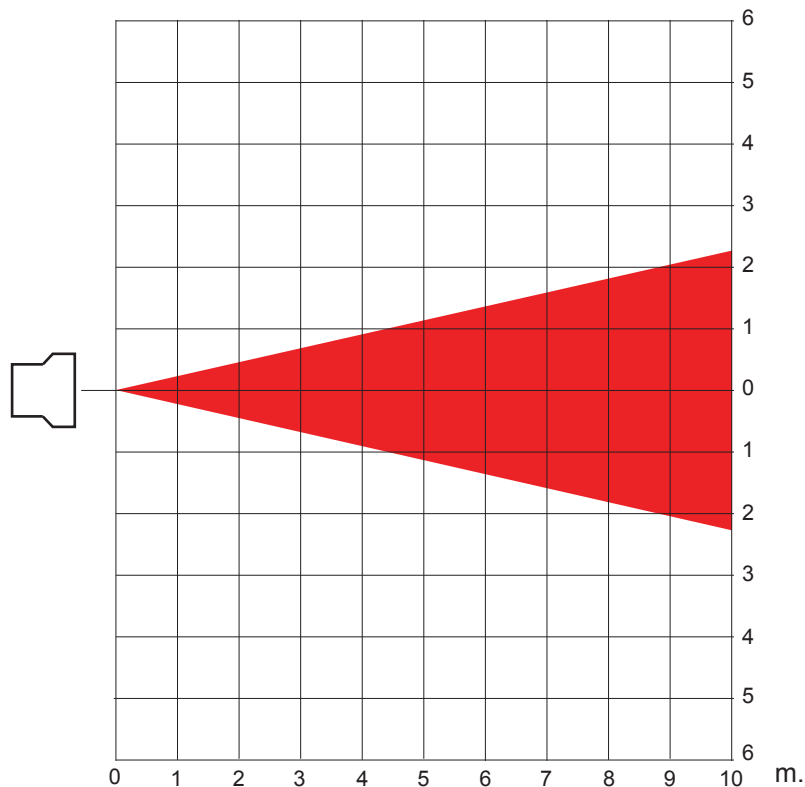

Angle: 14°

Profile 19°

Distance (m.)	3	6	9	12	15	18	21	24	27	30
RED	1307	327	145	82	52	36	27	20	16	13
GREEN	2287	572	254	143	91	64	47	36	28	23
BLUE	397	99	44	25	16	11	8	6	5	4
WHITE	2967	742	330	185	119	82	61	46	37	30
LIME	5308	1327	590	332	212	147	108	83	66	53
AMBER	2063	516	229	129	83	57	42	32	25	21
FULL	13339	3335	1482	834	534	371	272	208	165	133
3200 K	10753	2688	1195	672	430	299	219	168	133	108
5600 K	12196	3049	1355	762	488	339	249	191	151	122
Ø (m.)	1.00	2.01	3.01	4.02	5.02	6.02	7.03	8.03	9.04	10.04

Prodotto/Product:
LEDko FullSpectrum 6

Light source	RGBWLA
Date	12.03.2018
Ver. N°	1.0

Profile 26°

Distance (m.)	1	2	3	4	5	6	7	8	9	10
RED	5390	1348	599	337	216	150	110	84	67	54
GREEN	9800	2450	1089	613	392	272	200	153	121	98
BLUE	1960	490	218	123	78	54	40	31	24	20
WHITE	12985	3246	1443	812	519	361	265	203	160	130
LIME	22442	5611	2494	1403	898	623	458	351	277	224
AMBER	8575	2144	953	536	343	238	175	134	106	86
FULL	56350	14088	6261	3522	2254	1565	1150	880	696	564
3200 K	44835	11209	4982	2802	1793	1245	915	701	554	448
5600 K	51450	12863	5717	3216	2058	1429	1050	804	635	515
∅ (m.)	0.46	0.92	1.39	1.85	2.31	2.77	3.23	3.69	4.16	4.62