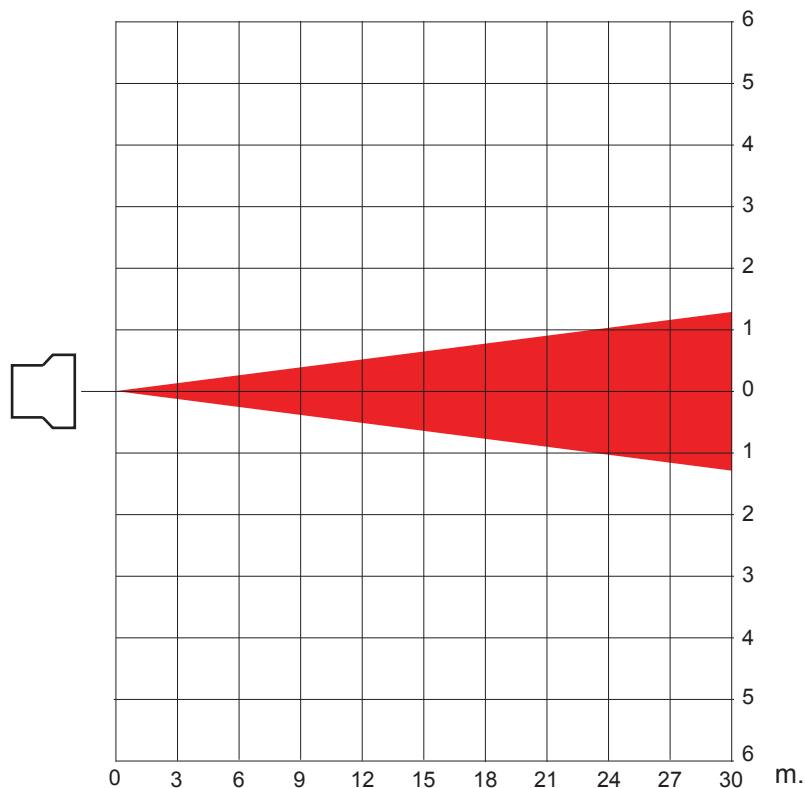

Profile 5°

Distance (m.)	3	6	9	12	15	18	21	24	27	30
RED	13400	3350	1489	838	536	372	273	209	165	134
GREEN	19280	4820	2142	1205	771	536	393	301	238	193
BLUE	3560	890	396	223	142	99	73	56	44	36
WHITE	25080	6270	2787	1568	1003	697	512	392	310	251
LIME	42200	10550	4689	2638	1688	1172	861	659	521	422
AMBER	15480	3870	1720	968	619	430	316	242	191	155
FULL	111600	27900	12400	6975	4464	3100	2278	1744	1378	1116
3200 K	94040	23510	10449	5878	3762	2612	1919	1469	1161	940
5600 K	97600	24400	10844	6100	3904	2711	1992	1525	1205	976
∅ (m.)	0.26	0.52	0.79	1.05	1.31	1.57	1.83	2.10	2.36	2.62

Angle: 5°

Profile 10°

Distance (m.)	3	6	9	12	15	18	21	24	27	30
RED	3599	900	400	225	144	100	73	56	44	36
GREEN	5559	1390	618	347	222	154	113	87	69	56
BLUE	1013	253	113	63	41	28	21	16	13	10
WHITE	6996	1749	777	437	280	194	143	109	86	70
LIME	12196	3049	1355	762	488	339	249	191	151	122
AMBER	4655	1164	517	291	186	129	95	73	57	47
FULL	35389	8847	3932	2212	1416	983	722	553	437	354
3200 K	28257	7064	3140	1766	1130	785	577	442	349	283
5600 K	32013	8003	3557	2001	1281	889	653	500	395	320
∅ (m.)	0.52	1.05	1.57	2.10	2.62	3.15	3.67	4.20	4.72	5.25