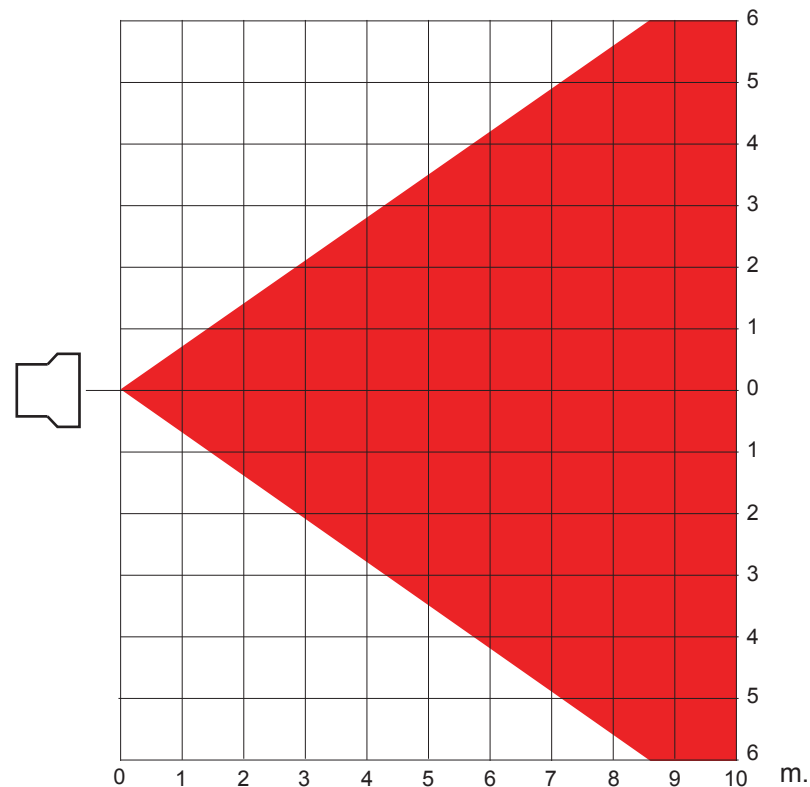

Prodotto/Product:
LEDko FullSpectrum 6

Light source	RGBWLA
Date	12.03.2018
Ver. N°	1.0

Profile 50°

Distance (m.)	1	2	3	4	5	6	7	8	9	10
RED	1323	331	147	83	53	37	27	21	16	13
GREEN	2744	686	305	172	110	76	56	43	34	27
BLUE	490	123	54	31	20	14	10	8	6	5
WHITE	3528	882	392	221	141	98	72	55	44	35
LIME	6027	1507	670	377	241	167	123	94	74	60
AMBER	2205	551	245	138	88	61	45	34	27	22
FULL	14945	3736	1661	934	598	415	305	234	185	149
3200 K	13671	3418	1519	854	547	380	279	214	169	137
5600 K	12005	3001	1334	750	480	333	245	188	148	120
Ø (m.)	0.93	1.87	2.80	3.73	4.66	5.60	6.53	7.46	8.39	9.33

Angle: 50°

Profile 70°

Distance (m.)	1	2	3	4	5	6	7	8	9	10
RED	1078	270	120	67	43	30	22	17	13	11
GREEN	1764	441	196	110	71	49	36	28	22	18
BLUE	343	86	38	21	14	10	7	5	4	3
WHITE	2205	551	245	138	88	61	45	34	27	22
LIME	3822	956	425	239	153	106	78	60	47	38
AMBER	1470	368	163	92	59	41	30	23	18	15
FULL	9800	2450	1089	613	392	272	200	153	121	98
3200 K	7840	1960	871	490	314	218	160	123	97	78
5600 K	8967	2242	996	560	359	249	183	140	111	90
Ø (m.)	1.40	2.80	4.20	5.60	7.00	8.40	9.80	11.20	12.60	14.00