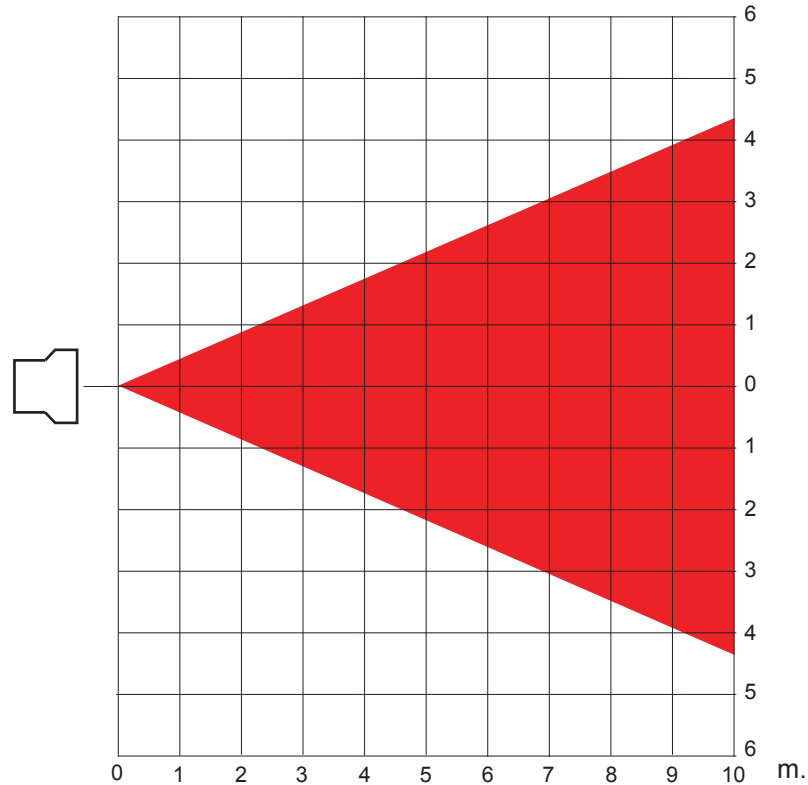

Profile 25°/50° Zoom max.

Distance (m.)	1	2	3	4	5	6	7	8	9	10
RED	1666	417	185	104	67	46	34	26	21	17
GREEN	3185	796	354	199	127	88	65	50	39	32
BLUE	588	147	65	37	24	16	12	9	7	6
Luminous emittance (Lux)										
WHITE	4165	1041	463	260	167	116	85	65	51	42
LIME	7350	1838	817	459	294	204	150	115	91	74
AMBER	2744	686	305	172	110	76	56	43	34	27
FULL	19110	4778	2123	1194	764	531	390	299	236	191
3200 K	15386	3847	1710	962	615	427	314	240	190	154
5600 K	17640	4410	1960	1103	706	490	360	276	218	176
Ø (m.)	0.87	1.74	2.61	3.48	4.35	5.22	6.09	6.96	7.83	8.70