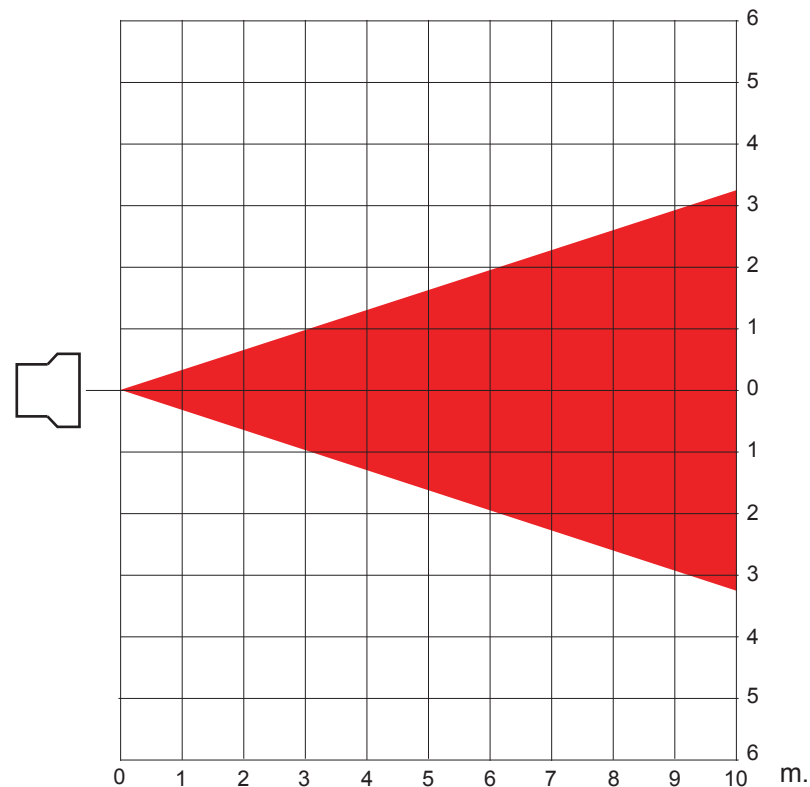

Profile 28°/40° Zoom min.

Distance (m.)	1	2	3	4	5	6	7	8	9	10
RED	5145	1286	572	322	206	143	105	80	64	51
GREEN	8330	2083	926	521	333	231	170	130	103	83
BLUE	1470	368	163	92	59	41	30	23	18	15
WHITE	10045	2511	1116	628	402	279	205	157	124	100
LIME	17983	4496	1998	1124	719	500	367	281	222	180
AMBER	6860	1715	762	429	274	191	140	107	85	69
FULL	45570	11393	5063	2848	1823	1266	930	712	563	456
3200 K	35770	8943	3974	2236	1431	994	730	559	442	358
5600 K	42140	10535	4682	2634	1686	1171	860	658	520	421
Ø (m.)	0.48	0.96	1.44	1.92	2.40	2.88	3.36	3.84	4.32	4.80

Angle: 27°

Profile 28°/40° Zoom med.

Distance (m.)	1	2	3	4	5	6	7	8	9	10
RED	3185	796	354	199	127	88	65	50	39	32
GREEN	4900	1225	544	306	196	136	100	77	60	49
BLUE	980	245	109	61	39	27	20	15	12	10
WHITE	6468	1617	719	404	259	180	132	101	80	65
LIME	11319	2830	1258	707	453	314	231	177	140	113
AMBER	4165	1041	463	260	167	116	85	65	51	42
FULL	28910	7228	3212	1807	1156	803	590	452	357	289
3200 K	22687	5672	2521	1418	907	630	463	354	280	227
5600 K	26460	6615	2940	1654	1058	735	540	413	327	265
Ø (m.)	0.65	1.30	1.95	2.60	3.25	3.90	4.55	5.20	5.85	6.50