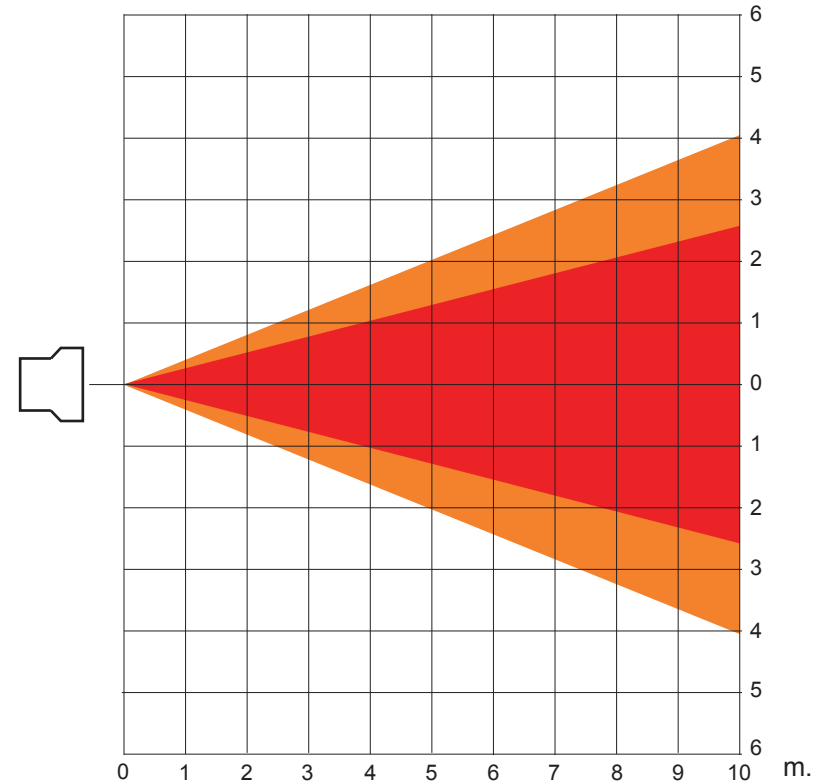

Soft Profile F Zoom min.

Distance (m.)	1	2	3	4	5	6	7	8	9	10
RED	3675	919	408	230	147	102	75	57	45	37
GREEN	7595	1899	844	475	304	211	155	119	94	76
BLUE	1470	368	163	92	59	41	30	23	18	15
Luminous emittance (Lux)	9408	2352	1045	588	376	261	192	147	116	94
LIME	15974	3994	1775	998	639	444	326	250	197	160
AMBER	5929	1482	656	371	237	165	121	93	73	59
FULL	42140	10535	4682	2634	1686	1171	860	658	520	421
3200 K	33810	8453	3757	2113	1352	939	690	528	417	338
5600 K	39200	9800	4356	2450	1568	1089	800	613	484	392
1/2 peak angle Ø (m.)	0.32	0.63	0.95	1.27	1.58	1.90	2.22	2.53	2.85	3.17
1/10 peak angle Ø (m.)	0.52	1.03	1.55	2.07	2.59	3.10	3.62	4.14	4.66	5.17

1/2 peak angle: 18°

1/10 peak angle: 29°

Soft Profile F Zoom max.

Distance (m.)	1	2	3	4	5	6	7	8	9	10
RED	2450	613	272	153	98	68	50	38	30	25
GREEN	4753	1188	528	297	190	132	97	74	59	48
BLUE	931	233	103	58	37	26	19	15	11	9
Luminous emittance (Lux)	5978	1495	664	374	239	166	122	93	74	60
LIME	10094	2524	1122	631	404	280	206	158	125	101
AMBER	3724	931	414	233	149	103	76	58	46	37
FULL	29645	7411	3294	1853	1186	823	605	463	366	296
3200 K	23765	5941	2641	1485	951	660	485	371	293	238
5600 K	27342	6836	3038	1709	1094	760	558	427	338	273
1/2 peak angle Ø (m.)	0.52	1.03	1.55	2.07	2.59	3.10	3.62	4.14	4.66	5.17
1/10 peak angle Ø (m.)	0.81	1.62	2.42	3.23	4.04	4.85	5.66	6.46	7.27	8.08