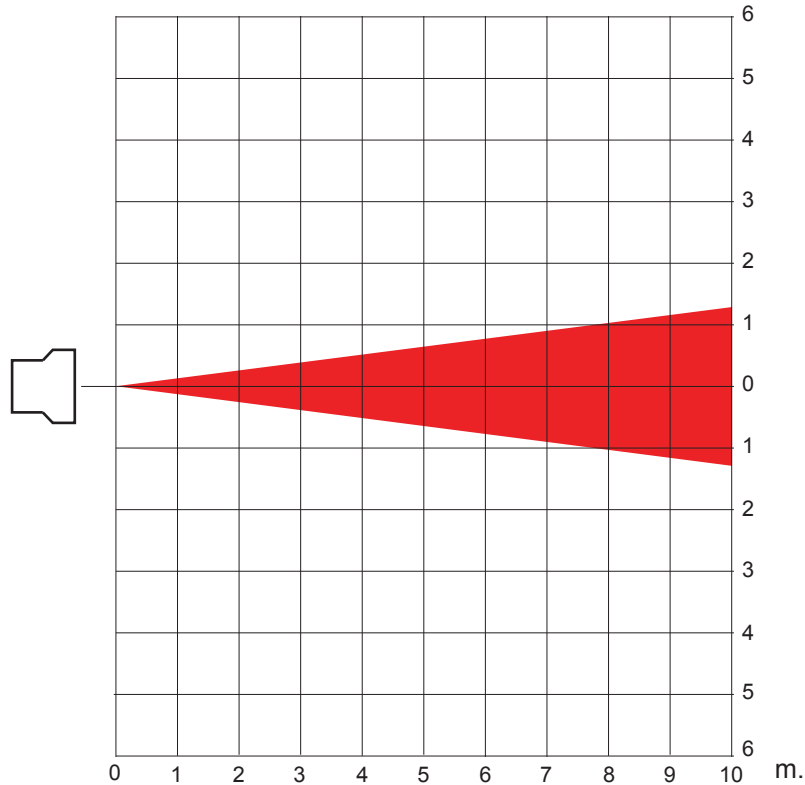

Profile 15°/35° Zoom min.

Distance (m.)	1	2	3	4	5	6	7	8	9	10
RED	12985	3246	1443	812	519	361	265	203	160	130
GREEN	23765	5941	2641	1485	951	660	485	371	293	238
BLUE	4557	1139	506	285	182	127	93	71	56	46
WHITE	30380	7595	3376	1899	1215	844	620	475	375	304
LIME	50666	12667	5630	3167	2027	1407	1034	792	626	507
AMBER	19110	4778	2123	1194	764	531	390	299	236	191
FULL	122255	30564	13584	7641	4890	3396	2495	1910	1509	1223
3200 K	98000	24500	10889	6125	3920	2722	2000	1531	1210	980
5600 K	112700	28175	12522	7044	4508	3131	2300	1761	1391	1127
∅ (m.)	0.26	0.53	0.79	1.05	1.32	1.58	1.84	2.11	2.37	2.63

Angle: 15°

Profile 15°/35° Zoom med.

Distance (m.)	1	2	3	4	5	6	7	8	9	10
RED	6174	1544	686	386	247	172	126	96	76	62
GREEN	10241	2560	1138	640	410	284	209	160	126	102
BLUE	1862	466	207	116	74	52	38	29	23	19
WHITE	12740	3185	1416	796	510	354	260	199	157	127
LIME	22295	5574	2477	1393	892	619	455	348	275	223
AMBER	8330	2083	926	521	333	231	170	130	103	83
FULL	66640	16660	7404	4165	2666	1851	1360	1041	823	666
3200 K	53410	13353	5934	3338	2136	1484	1090	835	659	534
5600 K	60270	15068	6697	3767	2411	1674	1230	942	744	603
∅ (m.)	0.43	0.85	1.28	1.70	2.13	2.55	2.98	3.40	3.83	4.25