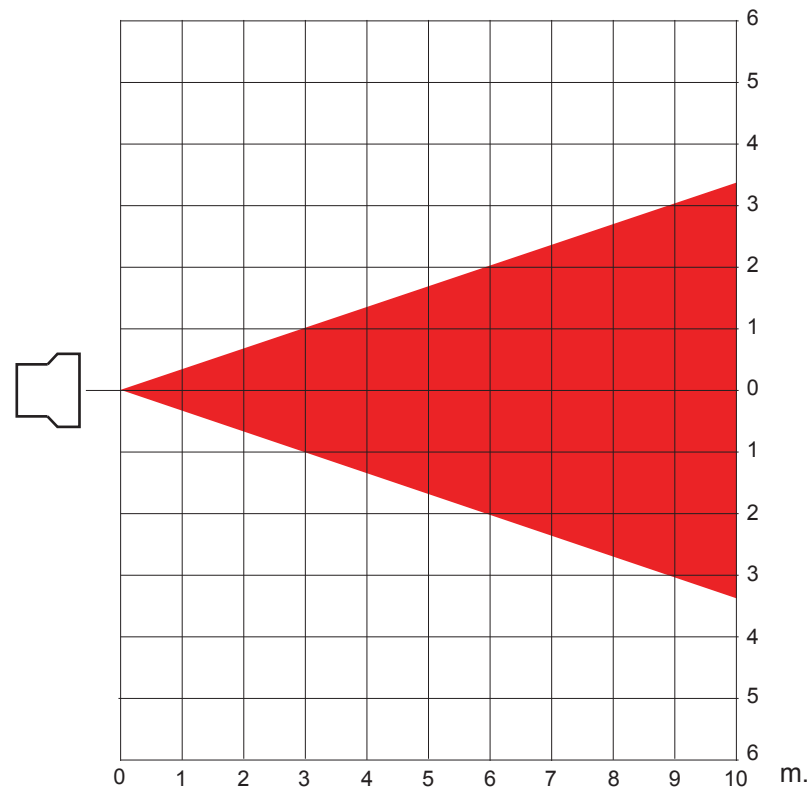

Profile 25°/50° Zoom min.

Distance (m.)	1	2	3	4	5	6	7	8	9	10
RED	3724	931	414	233	149	103	76	58	46	37
GREEN	7203	1801	800	450	288	200	147	113	89	72
BLUE	1470	368	163	92	59	41	30	23	18	15
WHITE	9506	2377	1056	594	380	264	194	149	117	95
LIME	16464	4116	1829	1029	659	457	336	257	203	165
AMBER	6223	1556	691	389	249	173	127	97	77	62
FULL	46060	11515	5118	2879	1842	1279	940	720	569	461
3200 K	36995	9248	4111	2312	1480	1028	755	578	457	370
5600 K	42140	10535	4682	2634	1686	1171	860	658	520	421
∅ (m.)	0.50	1.00	1.50	1.99	2.49	2.99	3.49	3.99	4.49	4.99

Angle: 28°

Profile 25°/50° Zoom med.

Distance (m.)	1	2	3	4	5	6	7	8	9	10
RED	3185	796	354	199	127	88	65	50	39	32
GREEN	7105	1776	789	444	284	197	145	111	88	71
BLUE	1372	343	152	86	55	38	28	21	17	14
WHITE	9163	2291	1018	573	367	255	187	143	113	92
LIME	15925	3981	1769	995	637	442	325	249	197	159
AMBER	5929	1482	659	371	237	165	121	93	73	59
FULL	26950	6738	2994	1684	1078	749	550	421	333	270
3200 K	21560	5390	2396	1348	862	599	440	337	266	216
5600 K	24843	6211	2760	1553	994	690	507	388	307	248
∅ (m.)	0.67	1.34	2.01	2.68	3.35	4.02	4.68	5.35	6.02	6.69