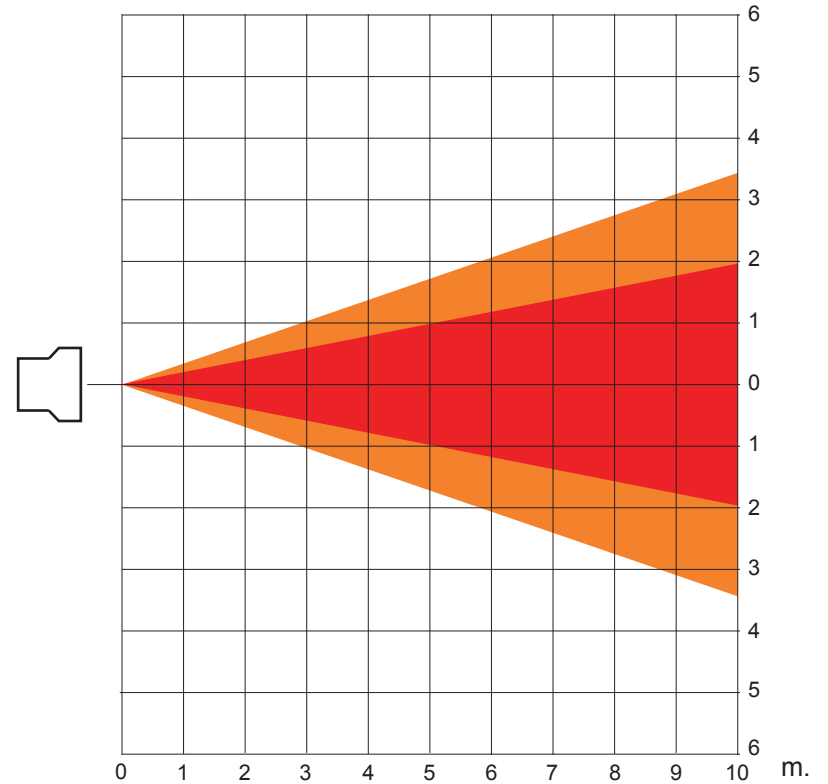

Soft Profile PC Zoom min.

Distance (m.)	1	2	3	4	5	6	7	8	9	10	
RED	6125	1531	681	383	245	170	125	96	76	61	
GREEN	10094	2524	1122	631	404	280	206	158	125	101	
BLUE	1715	429	191	107	69	48	35	27	21	17	
Luminous emittance (Lux)	WHITE	12495	3124	1388	781	500	347	255	195	154	125
	LIME	21560	5390	2396	1348	862	599	440	337	266	216
	AMBER	8085	2021	898	505	323	225	165	126	100	81
	FULL	54880	13720	6098	3430	2195	1524	1120	858	678	549
	3200 K	44345	11086	4927	2772	1774	1232	905	693	547	443
	5600 K	50960	12740	5662	3185	2038	1416	1040	796	629	510
1/2 peak angle Ø (m.)	0.19	0.39	0.58	0.77	0.96	1.16	1.35	1.54	1.73	1.93	
1/10 peak angle Ø (m.)	0.37	0.74	1.11	1.48	1.85	2.22	2.59	2.97	3.34	3.71	

1/2 peak angle: 11°

1/10 peak angle: 21°

Soft Profile PC Zoom max.

Distance (m.)	1	2	3	4	5	6	7	8	9	10	
RED	3038	760	338	190	122	84	62	47	38	30	
GREEN	5145	1286	572	322	206	143	105	80	64	51	
BLUE	833	208	93	52	33	23	17	13	10	8	
Luminous emittance (Lux)	WHITE	6615	1654	735	413	265	184	135	103	82	66
	LIME	11270	2818	1252	704	451	313	230	176	139	113
	AMBER	4214	1054	468	263	169	117	86	66	52	42
	FULL	33320	8330	3702	2083	1333	926	680	521	411	333
	3200 K	26705	6676	2967	1669	1068	742	545	417	330	267
	5600 K	30625	7656	3403	1914	1225	851	625	479	378	306
1/2 peak angle Ø (m.)	0.39	0.78	1.17	1.56	1.94	2.33	2.72	3.11	3.50	3.89	
1/10 peak angle Ø (m.)	0.69	1.38	2.07	2.75	3.44	4.13	4.82	5.51	6.20	6.89	