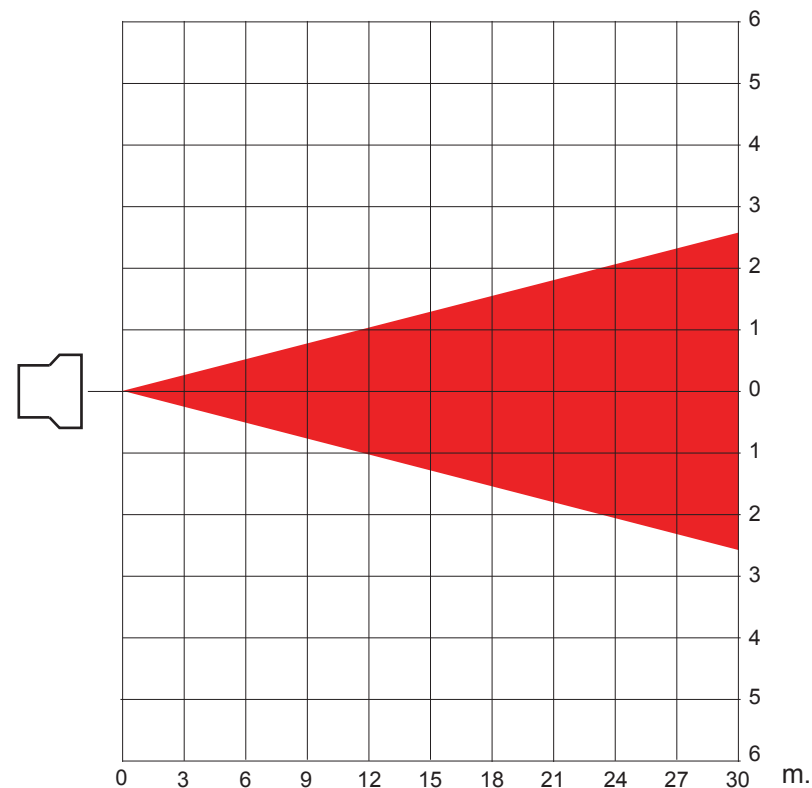

Profile 5°

Distance (m.)	3	6	9	12	15	18	21	24	27	30
RED	13400	3350	1489	838	536	372	273	209	165	134
GREEN	19280	4820	2142	1205	771	536	393	301	238	193
BLUE	3560	890	396	223	142	99	73	56	44	36
WHITE	25080	6270	2787	1568	1003	697	512	392	310	251
LIME	42200	10550	4689	2638	1688	1172	861	659	521	422
AMBER	15480	3870	1720	968	619	430	316	242	191	155
FULL	111600	27900	12400	6975	4464	3100	2278	1744	1378	1116
3200 K	94040	23510	10449	5878	3762	2612	1919	1469	1161	940
5600 K	97600	24400	10844	6100	3904	2711	1992	1525	1205	976
∅ (m.)	0.26	0.52	0.79	1.05	1.31	1.57	1.83	2.10	2.36	2.62

Angle: 5°

Profile 10°

Distance (m.)	3	6	9	12	15	18	21	24	27	30
RED	3599	900	400	225	144	100	73	56	44	36
GREEN	5559	1390	618	347	222	154	113	87	69	56
BLUE	1013	253	113	63	41	28	21	16	13	10
WHITE	6996	1749	777	437	280	194	143	109	86	70
LIME	12196	3049	1355	762	488	339	249	191	151	122
AMBER	4655	1164	517	291	186	129	95	73	57	47
FULL	35389	8847	3932	2212	1416	983	722	553	437	354
3200 K	28257	7064	3140	1766	1130	785	577	442	349	283
5600 K	32013	8003	3557	2001	1281	889	653	500	395	320
∅ (m.)	0.52	1.05	1.57	2.10	2.62	3.15	3.67	4.20	4.72	5.25