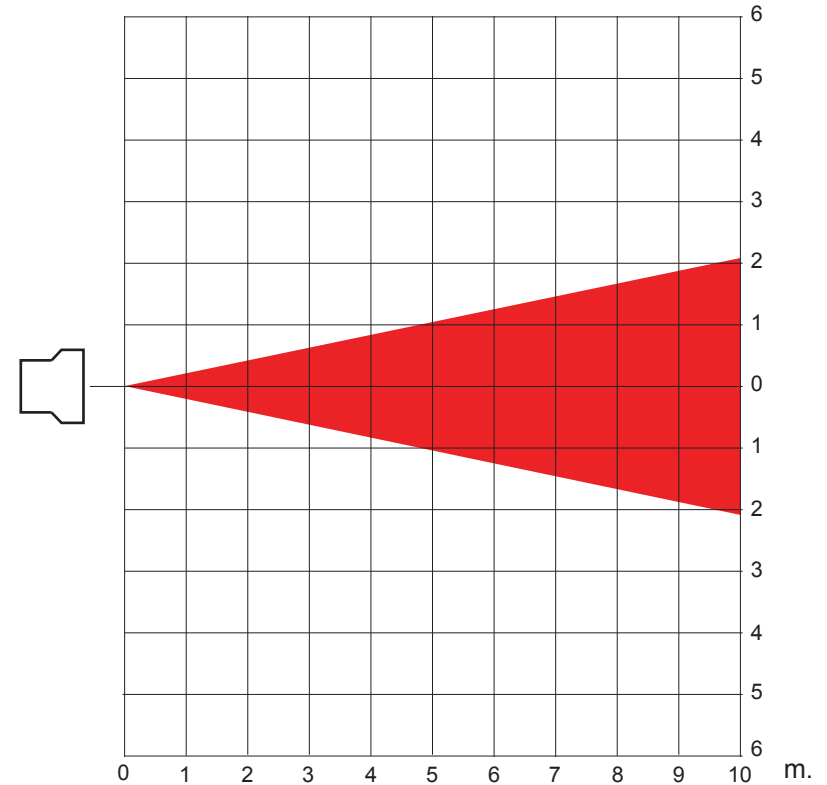

Angle: 24°

coemar
Castiglione delle Stiviere (MN) - Italia
Via Carpenedolo, 90
Tel. 0376/1514412 Fax. 0376/1514380
www.coemar.com

Duplication of this drawing, either full or in part, is strictly prohibited without prior written authorization from coemar.
Questo disegno non può essere copiato, riprodotto, mostrato a terzi senza nostra autorizzazione

Prodotto/Product:

LEDko FullSpectrum 6

Light source

RGBWLA

Date

12.03.2018

Ver. N°

1.0