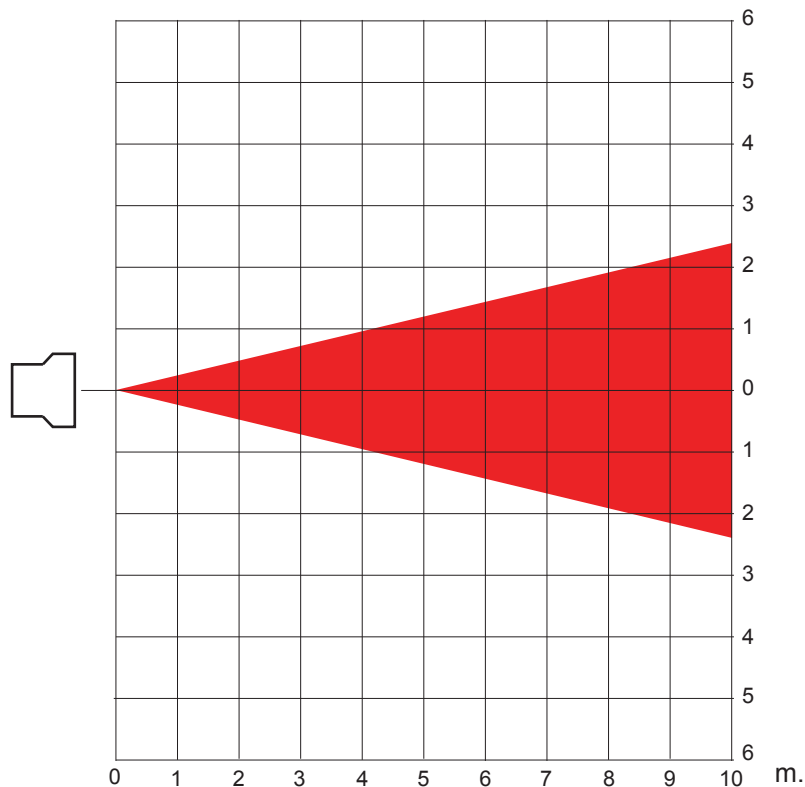

Profile 28°/40° Zoom min.

Distance (m.)	1	2	3	4	5	6	7	8	9	10
RED	5145	1286	572	322	206	143	105	80	64	51
GREEN	8330	2083	926	521	333	231	170	130	103	83
BLUE	1470	368	163	92	59	41	30	23	18	15
WHITE	10045	2511	1116	628	402	279	205	157	124	100
LIME	17983	4496	1998	1124	719	500	367	281	222	180
AMBER	6860	1715	762	429	274	191	140	107	85	69
FULL	45570	11393	5063	2848	1823	1266	930	712	563	456
3200 K	35770	8943	3974	2236	1431	994	730	559	442	358
5600 K	42140	10535	4682	2634	1686	1171	860	658	520	421
Ø (m.)	0.48	0.96	1.44	1.92	2.40	2.88	3.36	3.84	4.32	4.80