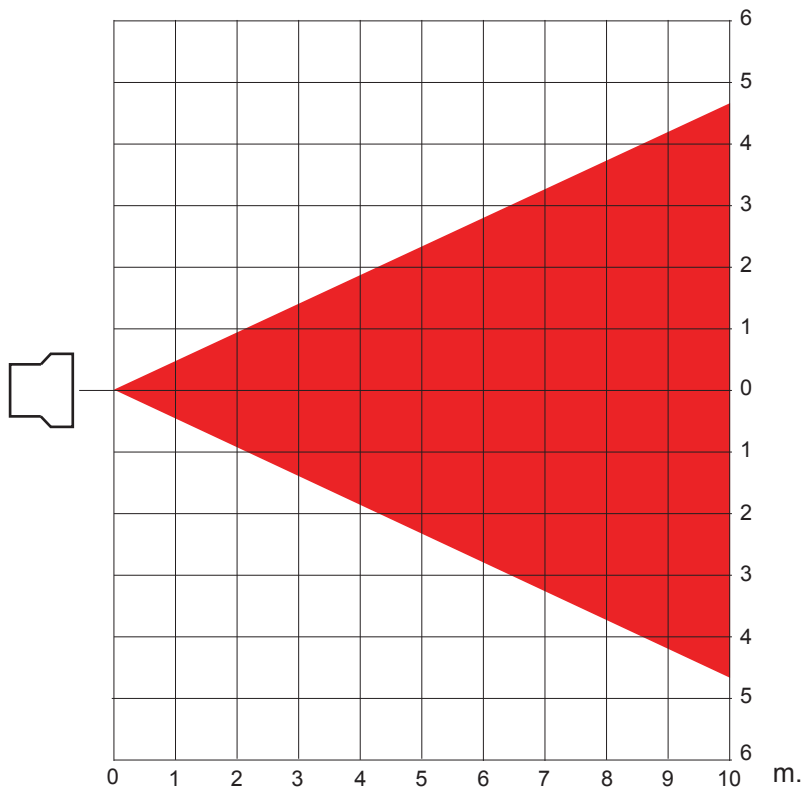

Angle: 26°

Profile 36°

Distance (m.)	1	2	3	4	5	6	7	8	9	10
RED	4018	1005	446	251	161	112	82	63	50	40
GREEN	6027	1507	670	377	241	167	123	94	74	60
BLUE	1078	270	120	67	43	30	22	17	13	11
WHITE	7546	1887	838	472	302	210	154	118	93	75
LIME	13475	3369	1497	842	539	374	275	211	166	135
AMBER	5194	1299	577	325	208	144	106	81	64	52
FULL	34300	8575	3811	2144	1372	953	700	536	423	343
3200 K	27881	6970	3098	1743	1115	774	569	436	344	279
5600 K	31066	7767	3452	1942	1243	863	634	485	384	311
∅ (m.)	0.65	1.30	1.95	2.60	3.25	3.90	4.55	5.20	5.85	6.50

Prodotto/Product:
LEDko FullSpectrum 6

Light source	RGBWLA
Date	12.03.2018
Ver. N°	1.0

Profile 50°

Distance (m.)	1	2	3	4	5	6	7	8	9	10
RED	1323	331	147	83	53	37	27	21	16	13
GREEN	2744	686	305	172	110	76	56	43	34	27
BLUE	490	123	54	31	20	14	10	8	6	5
WHITE	3528	882	392	221	141	98	72	55	44	35
LIME	6027	1507	670	377	241	167	123	94	74	60
AMBER	2205	551	245	138	88	61	45	34	27	22
FULL	14945	3736	1661	934	598	415	305	234	185	149
3200 K	13671	3418	1519	854	547	380	279	214	169	137
5600 K	12005	3001	1334	750	480	333	245	188	148	120
Ø (m.)	0.93	1.87	2.80	3.73	4.66	5.60	6.53	7.46	8.39	9.33