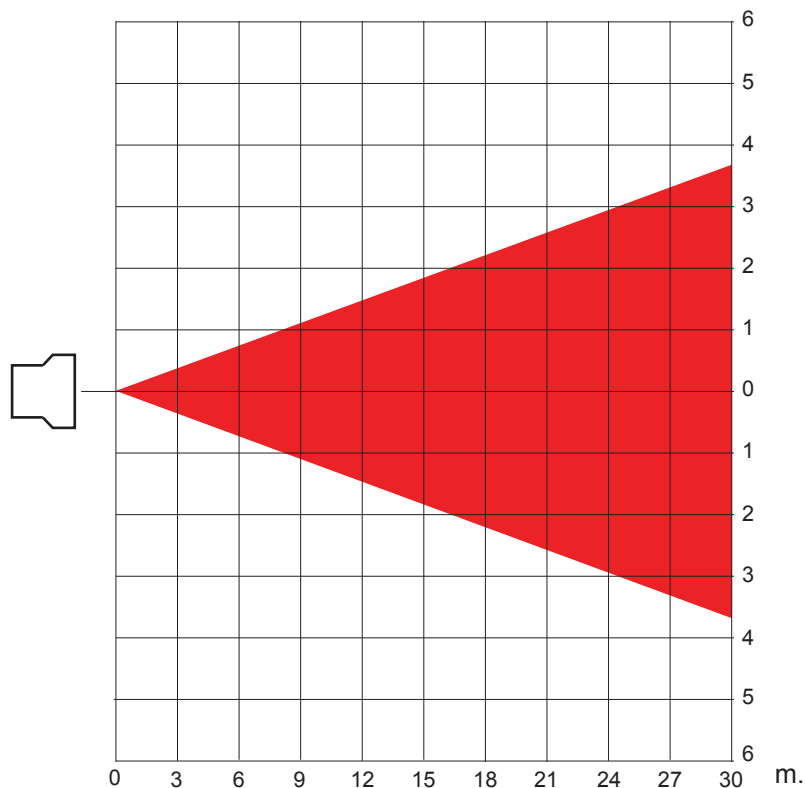

Profile 5°

Distance (m.)	3	6	9	12	15	18	21	24	27	30
RED	13400	3350	1489	838	536	372	273	209	165	134
GREEN	19280	4820	2142	1205	771	536	393	301	238	193
BLUE	3560	890	396	223	142	99	73	56	44	36
WHITE	25080	6270	2787	1568	1003	697	512	392	310	251
LIME	42200	10550	4689	2638	1688	1172	861	659	521	422
AMBER	15480	3870	1720	968	619	430	316	242	191	155
FULL	111600	27900	12400	6975	4464	3100	2278	1744	1378	1116
3200 K	94040	23510	10449	5878	3762	2612	1919	1469	1161	940
5600 K	97600	24400	10844	6100	3904	2711	1992	1525	1205	976
∅ (m.)	0.26	0.52	0.79	1.05	1.31	1.57	1.83	2.10	2.36	2.62

Angle: 5°

Profile 10°

Distance (m.)	3	6	9	12	15	18	21	24	27	30
RED	3599	900	400	225	144	100	73	56	44	36
GREEN	5559	1390	618	347	222	154	113	87	69	56
BLUE	1013	253	113	63	41	28	21	16	13	10
WHITE	6996	1749	777	437	280	194	143	109	86	70
LIME	12196	3049	1355	762	488	339	249	191	151	122
AMBER	4655	1164	517	291	186	129	95	73	57	47
FULL	35389	8847	3932	2212	1416	983	722	553	437	354
3200 K	28257	7064	3140	1766	1130	785	577	442	349	283
5600 K	32013	8003	3557	2001	1281	889	653	500	395	320
∅ (m.)	0.52	1.05	1.57	2.10	2.62	3.15	3.67	4.20	4.72	5.25

Prodotto/Product:
LEDko FullSpectrum 6

Light source	RGBWLA
Date	12.03.2018
Ver. N°	1.0

Profile 14°

Distance (m.)	3	6	9	12	15	18	21	24	27	30
RED	2341	585	260	146	94	65	48	37	29	23
GREEN	3947	987	439	247	158	110	81	62	49	39
BLUE	724	181	80	45	29	20	15	11	9	7
WHITE	5009	1252	557	313	200	139	102	78	62	50
LIME	8874	2219	986	555	355	247	181	139	110	89
AMBER	3452	863	384	216	138	96	70	54	43	35
FULL	22622	5655	2514	1414	905	628	462	353	279	226
3200 K	19767	4492	1996	1123	719	499	367	281	222	180
5600 K	20253	5063	2250	1266	810	563	413	316	250	203
Ø (m.)	0.74	1.47	2.21	2.95	3.68	4.42	5.16	5.89	6.63	7.37