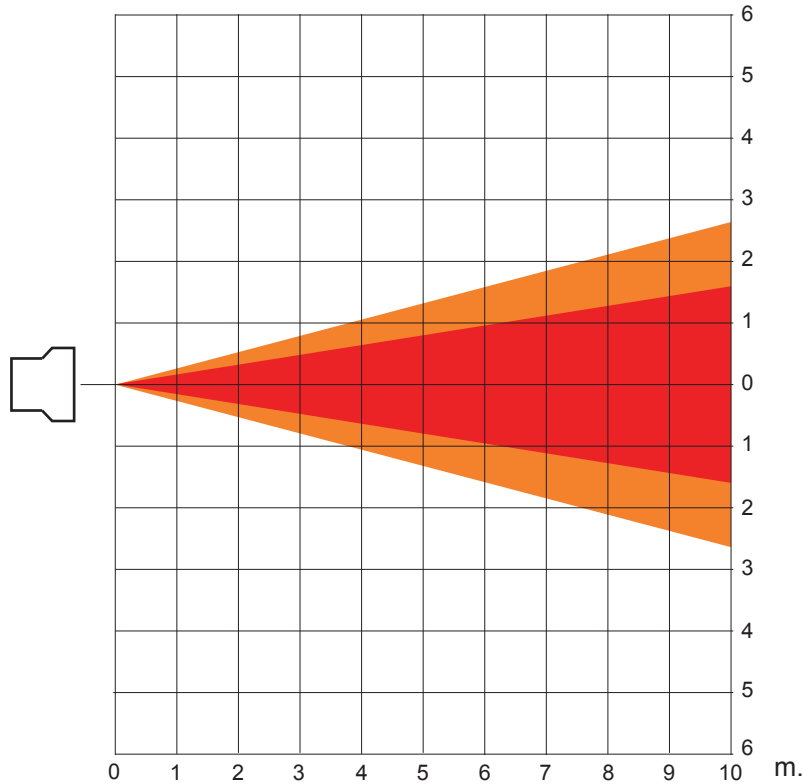

Soft Profile F Zoom min.

Distance (m.)	1	2	3	4	5	6	7	8	9	10
RED	3675	919	408	230	147	102	75	57	45	37
GREEN	7595	1899	844	475	304	211	155	119	94	76
BLUE	1470	368	163	92	59	41	30	23	18	15
Luminous emittance (Lux)	9408	2352	1045	588	376	261	192	147	116	94
LIME	15974	3994	1775	998	639	444	326	250	197	160
AMBER	5929	1482	656	371	237	165	121	93	73	59
FULL	42140	10535	4682	2634	1686	1171	860	658	520	421
3200 K	33810	8453	3757	2113	1352	939	690	528	417	338
5600 K	39200	9800	4356	2450	1568	1089	800	613	484	392
1/2 peak angle Ø (m.)	0.32	0.63	0.95	1.27	1.58	1.90	2.22	2.53	2.85	3.17
1/10 peak angle Ø (m.)	0.52	1.03	1.55	2.07	2.59	3.10	3.62	4.14	4.66	5.17