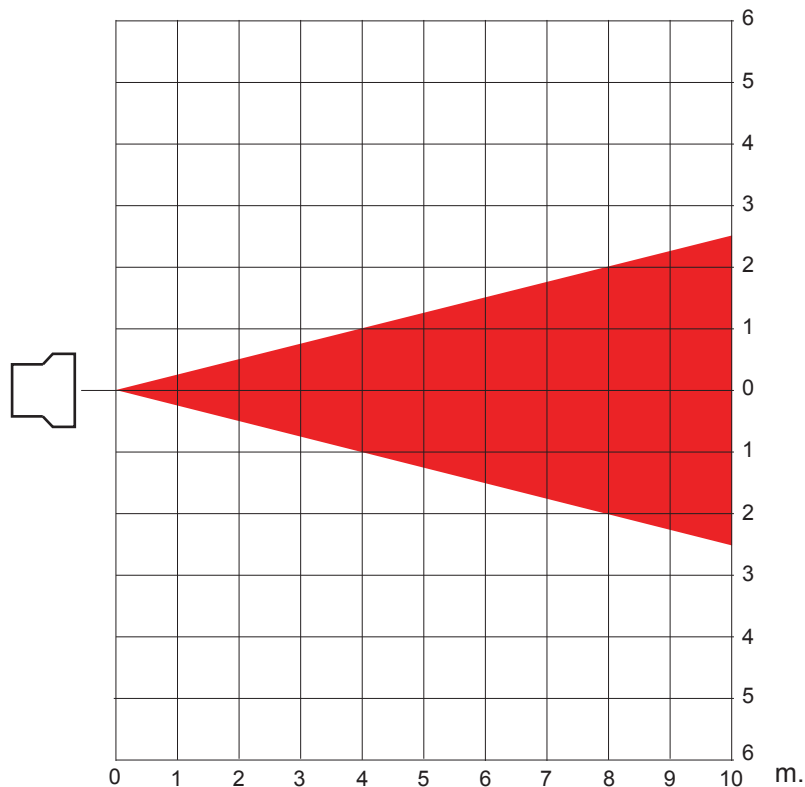

Profile 25°/50° Zoom min.

Distance (m.)	1	2	3	4	5	6	7	8	9	10
RED	3724	931	414	233	149	103	76	58	46	37
GREEN	7203	1801	800	450	288	200	147	113	89	72
BLUE	1470	368	163	92	59	41	30	23	18	15
WHITE	9506	2377	1056	594	380	264	194	149	117	95
LIME	16464	4116	1829	1029	659	457	336	257	203	165
AMBER	6223	1556	691	389	249	173	127	97	77	62
FULL	46060	11515	5118	2879	1842	1279	940	720	569	461
3200 K	36995	9248	4111	2312	1480	1028	755	578	457	370
5600 K	42140	10535	4682	2634	1686	1171	860	658	520	421
∅ (m.)	0.50	1.00	1.50	1.99	2.49	2.99	3.49	3.99	4.49	4.99