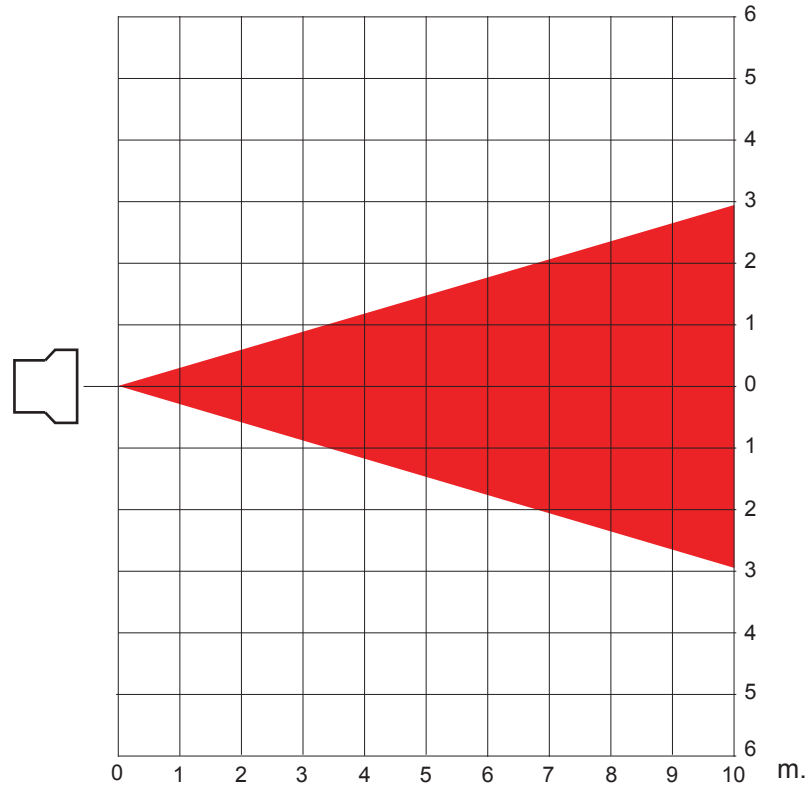

Profile 15°/35° Zoom max.

Distance (m.)	1	2	3	4	5	6	7	8	9	10
RED	3773	943	419	236	151	105	77	59	47	38
GREEN	5880	1470	653	368	235	163	120	92	73	59
BLUE	1029	257	114	64	41	29	21	16	13	10
Luminous emittance (Lux)										
WHITE	7252	1813	806	453	290	201	148	113	90	73
LIME	12593	3148	1399	787	504	350	257	197	155	126
AMBER	4851	1213	539	303	194	135	99	76	60	49
FULL	38220	9555	4247	2389	1529	1062	780	597	472	382
3200 K	30870	7718	3430	1929	1235	858	630	482	381	309
5600 K	35280	8820	3920	2205	1411	980	720	551	436	353
Ø (m.)	0.59	1.18	1.78	2.37	2.96	3.55	4.15	4.74	5.33	5.92