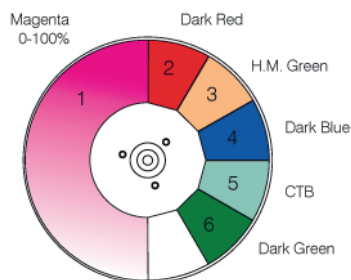

pos. 5

GOD01G-006
(Grid)

image: \varnothing 12 mm

pos. 6

GOD01G-007
(Broken Circle)

image: \varnothing 12 mm

pos. 7

GOD01G-008
(Small Dots)

image: \varnothing 12 mm

pos. 8

Static Gobo Wheel

371110/801

Animation Wheel

371009/801

Colour Wheels

371073/801