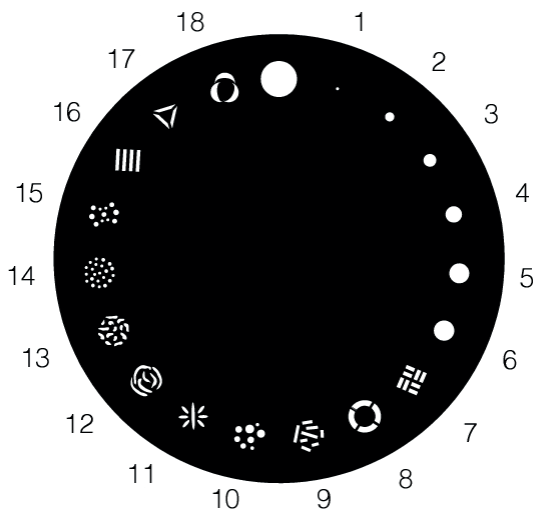

Sharpy Plus Aqua

Rotating Gobos $\varnothing$ 15,9 mm

image: $\varnothing$ 12 mm

pos. 1

image: $\varnothing$ 12 mm

pos. 2

image: $\varnothing$ 12 mm

pos. 3

image: $\varnothing$ 12 mm

pos. 4

image: $\varnothing$ 12 mm

pos. 5

image: $\varnothing$ 12 mm

pos. 6

image: $\varnothing$ 12 mm

pos. 7

image: $\varnothing$ 12 mm

pos. 8

Static Gobo Wheel