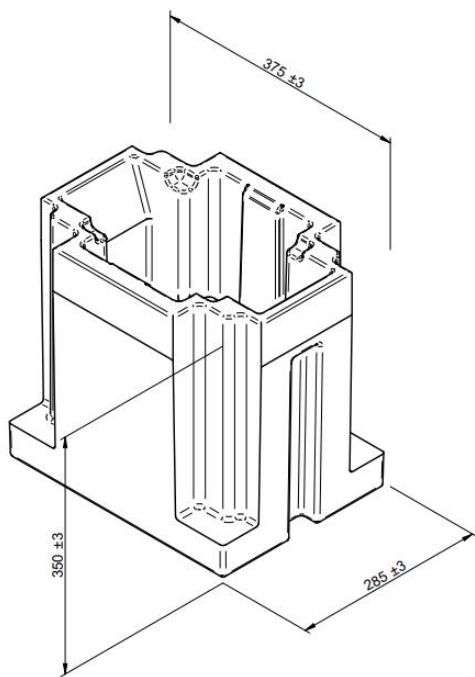

Mini Xtylos Mini Xtylos HPE

EPP Foam Shell part number	
F21328/001	Foam Shell Mini Xtylos & Mini Xtylos HPE

Foam Shell dimensions Mini Xtylos & Mini Xtylos HPE

Mini Xtylos Mini Xtylos HPE

Flight case
07/2021

Flight case dimensions and part number: CF1014

Flight Case CF1014 includes 6 foam shells