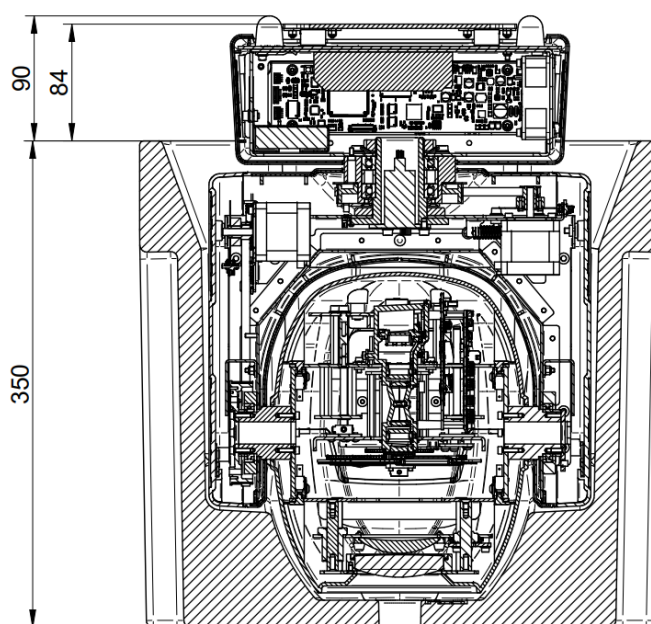

Mini Xtylos Mini Xtylos HPE

EPP Foam Shell part number	
F21328/001	Foam Shell Mini Xtylos & Mini Xtylos HPE

Foam Shell dimensions Mini Xtylos & Mini Xtylos HPE

Mini Xtylos Mini Xtylos HPE

Flight case
07/2021

Flight case dimensions and part number: CF1014

Flight Case CF1014 includes 6 foam shells