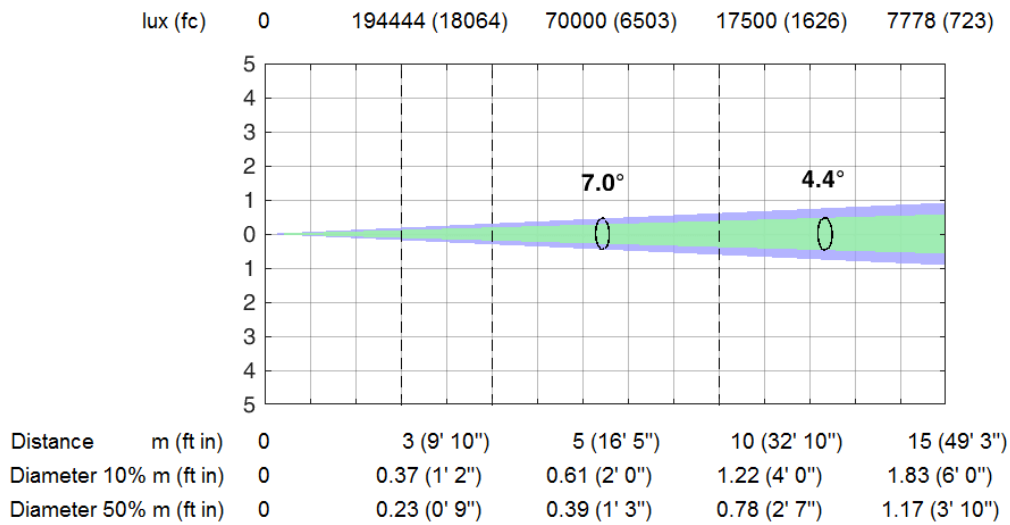

HY B-EYE K25 TEATRO

- **EN** PHOTOMETRIC DIAGRAMMS
- **IT** DIAGRAMMI FOTOMETRICI
- **DE** FOTOMETRISCHE DIAGRAMME

- **ES** DIAGRAMAS FOTOMÉTRICOS
- **FR** DIAGRAMMES PHOTOMETRIQUES

Silent Mode: STANDARD – Minimum Zoom

FULL COLORS (7° 10% - 4.4° 50%)

Total Output: 10500 lumens