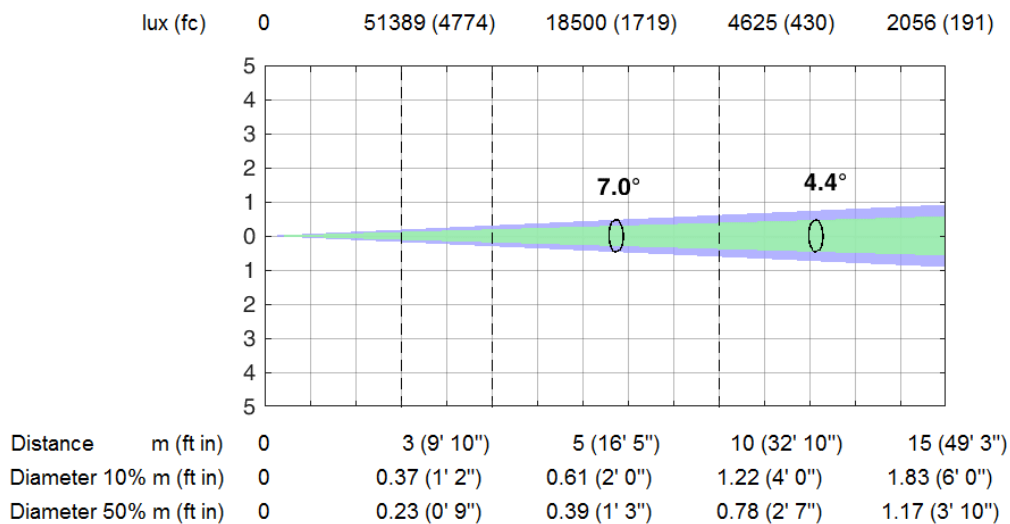

HY B-EYE K25 TEATRO

EN PHOTOMETRIC DIAGRAMMS

ES DIAGRAMAS FOTOMÉTRICOS

IT DIAGRAMMI FOTOMETRICI

FR DIAGRAMMES PHOTOMETRIQUES

DE FOTOMETRISCHE DIAGRAMME

- Key** Diameter 10%-50%: beam diameter for 10% and 50% of maximum illumination.
Legenda Diameter 10%-50%: valori del diametro del fascio luminoso corrispondenti al 10% e 50% dell'illuminamento massimo.
Legende Diameter 10%-50%: Lichtkreis-Durchmesser bei 10% bzw. 50% maximaler Ausleuchtung.
Leyenda Diameter 10%-50%: valores del diámetro del haz luminoso correspondientes al 10% y 50% de la iluminación máxima.
Légende Diameter 10%-50%: valeurs du diamètre du faisceau lumineux correspondant à 10% et 50% de l'éclairage maximum.

Silent Mode: STANDARD – Minimum Zoom

RED (7° 10% - 4.4° 50%)

Total Output: 2700 lumens

Silent Mode: STANDARD – Minimum Zoom

GREEN (7° 10% - 4.4° 50%)

Total Output: 4000 lumens

HY B-EYE K25 TEATRO

EN PHOTOMETRIC DIAGRAMMS

ES DIAGRAMAS FOTOMÉTRICOS
FR DIAGRAMMES PHOTOMETRIQUES

Silent Mode: STANDARD – Maximum Zoom

GREEN (52° 10% - 32° 50%)

Total Output: 6000 lumens

Silent Mode: STANDARD – Maximum Zoom

BLUE (52° 10% - 32° 50%)

WHITE (52° 10% - 32° 50%)

Total Output: 10000 lumens

Silent Mode: STANDARD – Maximum Zoom

FULL COLORS (52° 10% - 32° 50%)

Total Output: 16000 lumens