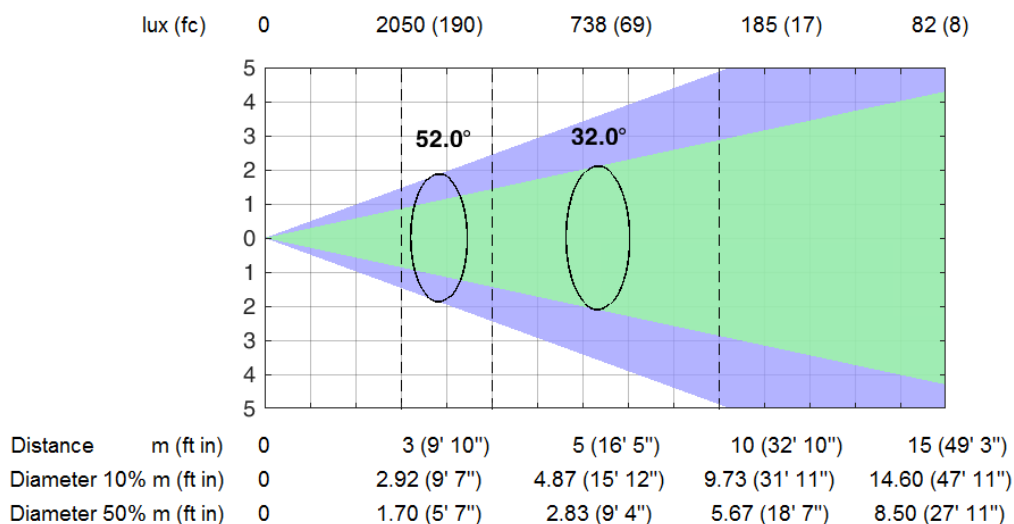

HY B-EYE K25 TEATRO

EN PHOTOMETRIC DIAGRAMMS

ES DIAGRAMAS FOTOMÉTRICOS

IT DIAGRAMMI FOTOMETRICI

FR DIAGRAMMES PHOTOMETRIQUES

DE FOTOMETRISCHE DIAGRAMME

- Key** Diameter 10%-50%: beam diameter for 10% and 50% of maximum illumination.
Legenda Diameter 10%-50%: valori del diametro del fascio luminoso corrispondenti al 10% e 50% dell'illuminamento massimo.
Legende Diameter 10%-50%: Lichtkreis-Durchmesser bei 10% bzw. 50% maximaler Ausleuchtung.
Leyenda Diameter 10%-50%: valores del diámetro del haz luminoso correspondientes al 10% y 50% de la iluminación máxima.
Légende Diameter 10%-50%: valeurs du diamètre du faisceau lumineux correspondant à 10% et 50% de l'éclairage maximum.

Silent Mode: STANDARD – Minimum Zoom

FULL COLORS (7° 10% - 4.4° 50%)

Total Output: 10500 lumens

Silent Mode: STANDARD – Maximum Zoom

RED (52° 10% - 32° 50%)

Total Output: 4500 lumens

HY B-EYE K25 TEATRO

EN PHOTOMETRIC DIAGRAMMS
IT DIAGRAMMI FOTOMETRICI
DE FOTOMETRISCHE DIAGRAMME

ES DIAGRAMAS FOTOMÉTRICOS
FR DIAGRAMMES PHOTOMETRIQUES

Silent Mode: STANDARD – Maximum Zoom

GREEN (52° 10% - 32° 50%)

Total Output: 6000 lumens

Silent Mode: STANDARD – Maximum Zoom

BLUE (52° 10% - 32° 50%)