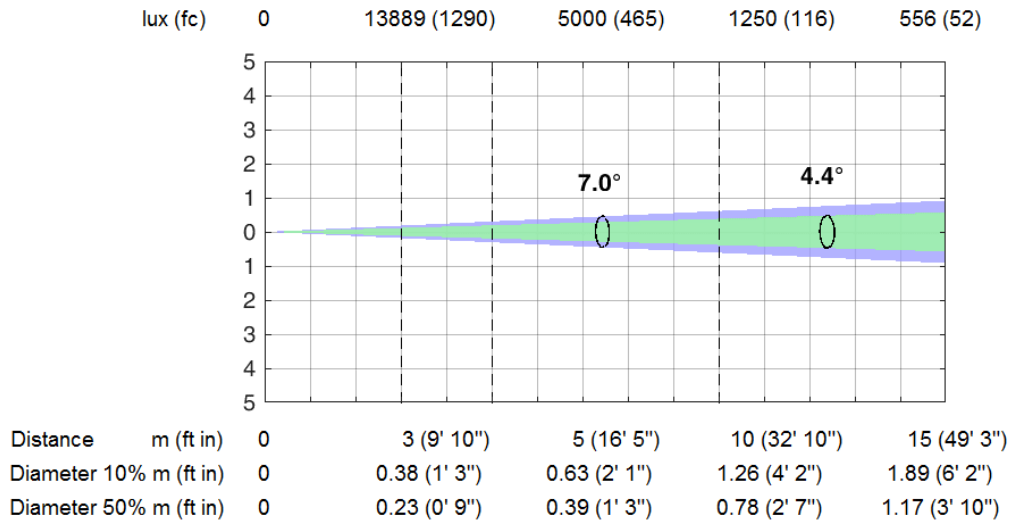

HY B-EYE K25 TEATRO

EN PHOTOMETRIC DIAGRAMMS

ES DIAGRAMAS FOTOMÉTRICOS

IT DIAGRAMMI FOTOMETRICI

FR DIAGRAMMES PHOTOMETRIQUES

DE FOTOMETRISCHE DIAGRAMME

- Key** Diameter 10%-50%: beam diameter for 10% and 50% of maximum illumination.
Legenda Diameter 10%-50%: valori del diametro del fascio luminoso corrispondenti al 10% e 50% dell'illuminamento massimo.
Legende Diameter 10%-50%: Lichtkreis-Durchmesser bei 10% bzw. 50% maximaler Ausleuchtung.
Leyenda Diameter 10%-50%: valores del diámetro del haz luminoso correspondientes al 10% y 50% de la iluminación máxima.
Légende Diameter 10%-50%: valeurs du diamètre du faisceau lumineux correspondant à 10% et 50% de l'éclairage maximum.

ES DIAGRAMAS FOTOMÉTRICOS

IT DIAGRAMMI FOTOMETRICI

FR DIAGRAMMES PHOTOMETRIQUES

DE FOTOMETRISCHE DIAGRAMME

Silent Mode: STANDARD – Minimum Zoom

BLUE (7° 10% - 4.4° 50%)

Total Output: 700 lumens

Silent Mode: STANDARD – Minimum Zoom

WHITE (7° 10% - 4.4° 50%)

Total Output: 6000 lumens

HY B-EYE K25 TEATRO

- EN** PHOTOMETRIC DIAGRAMMS
- IT** DIAGRAMMI FOTOMETRICI
- DE** FOTOMETRISCHE DIAGRAMME

- ES** DIAGRAMAS FOTOMÉTRICOS
- FR** DIAGRAMMES PHOTOMETRIQUES