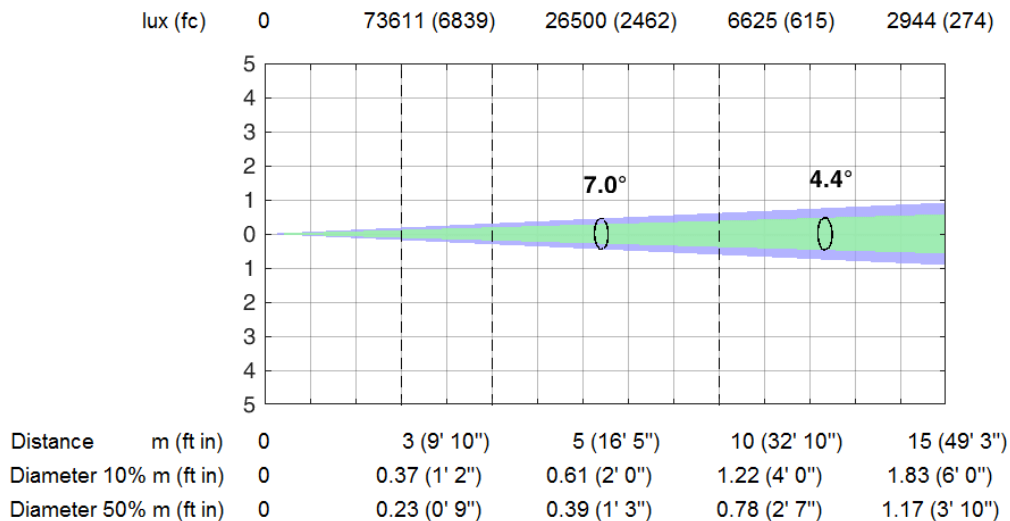

HY B-EYE K25 TEATRO

EN PHOTOMETRIC DIAGRAMMS

ES DIAGRAMAS FOTOMÉTRICOS

IT DIAGRAMMI FOTOMETRICI

FR DIAGRAMMES PHOTOMETRIQUES

DE FOTOMETRISCHE DIAGRAMME

- Key** Diameter 10%-50%: beam diameter for 10% and 50% of maximum illumination.
Legenda Diameter 10%-50%: valori del diametro del fascio luminoso corrispondenti al 10% e 50% dell'illuminamento massimo.
Legende Diameter 10%-50%: Lichtkreis-Durchmesser bei 10% bzw. 50% maximaler Ausleuchtung.
Leyenda Diameter 10%-50%: valores del diámetro del haz luminoso correspondientes al 10% y 50% de la iluminación máxima.
Légende Diameter 10%-50%: valeurs du diamètre du faisceau lumineux correspondant à 10% et 50% de l'éclairage maximum.

Silent Mode: STANDARD – Minimum Zoom

RED (7° 10% - 4.4° 50%)

Total Output: 2700 lumens

Silent Mode: STANDARD – Minimum Zoom

GREEN (7° 10% - 4.4° 50%)

Total Output: 4000 lumens

HY B-EYE K25 TEATRO

EN PHOTOMETRIC DIAGRAMMS

ES DIAGRAMAS FOTOMÉTRICOS

IT DIAGRAMMI FOTOMETRICI

FR DIAGRAMMES PHOTOMETRIQUES

DE FOTOMETRISCHE DIAGRAMME

Silent Mode: STANDARD – Minimum Zoom

BLUE (7° 10% - 4.4° 50%)

Total Output: 700 lumens

Silent Mode: STANDARD – Minimum Zoom