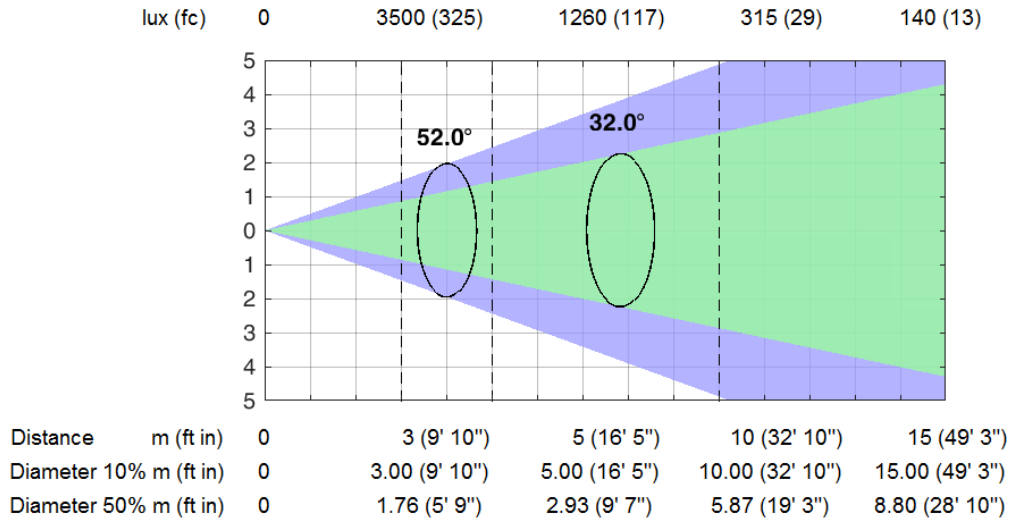

HY B-EYE K25 TEATRO

EN PHOTOMETRIC DIAGRAMMS

ES DIAGRAMAS FOTOMÉTRICOS

IT DIAGRAMMI FOTOMETRICI

FR DIAGRAMMES PHOTOMETRIQUES

DE FOTOMETRISCHE DIAGRAMME

- Key** Diameter 10%-50%: beam diameter for 10% and 50% of maximum illumination.
Legenda Diameter 10%-50%: valori del diametro del fascio luminoso corrispondenti al 10% e 50% dell'illuminamento massimo.
Legende Diameter 10%-50%: Lichtkreis-Durchmesser bei 10% bzw. 50% maximaler Ausleuchtung.
Leyenda Diameter 10%-50%: valores del diámetro del haz luminoso correspondientes al 10% y 50% de la iluminación máxima.
Légende Diameter 10%-50%: valeurs du diamètre du faisceau lumineux correspondant à 10% et 50% de l'éclairage maximum.

ES DIAGRAMAS FOTOMÉTRICOS
FR DIAGRAMMES PHOTOMETRIQUES

Silent Mode: STANDARD – Maximum Zoom

GREEN (52° 10% - 32° 50%)

Total Output: 6000 lumens

Silent Mode: STANDARD – Maximum Zoom

BLUE (52° 10% - 32° 50%)

Total Output: 900 lumens

HY B-EYE K25 TEATRO

- EN** PHOTOMETRIC DIAGRAMMS
- IT** DIAGRAMMI FOTOMETRICI
- DE** FOTOMETRISCHE DIAGRAMME

- ES** DIAGRAMAS FOTOMÉTRICOS
- FR** DIAGRAMMES PHOTOMETRIQUES

Silent Mode: STANDARD – Maximum Zoom

WHITE (52° 10% - 32° 50%)

Total Output: 10000 lumens

Silent Mode: STANDARD – Maximum Zoom

FULL COLORS (52° 10% - 32° 50%)

Total Output: 16000 lumens