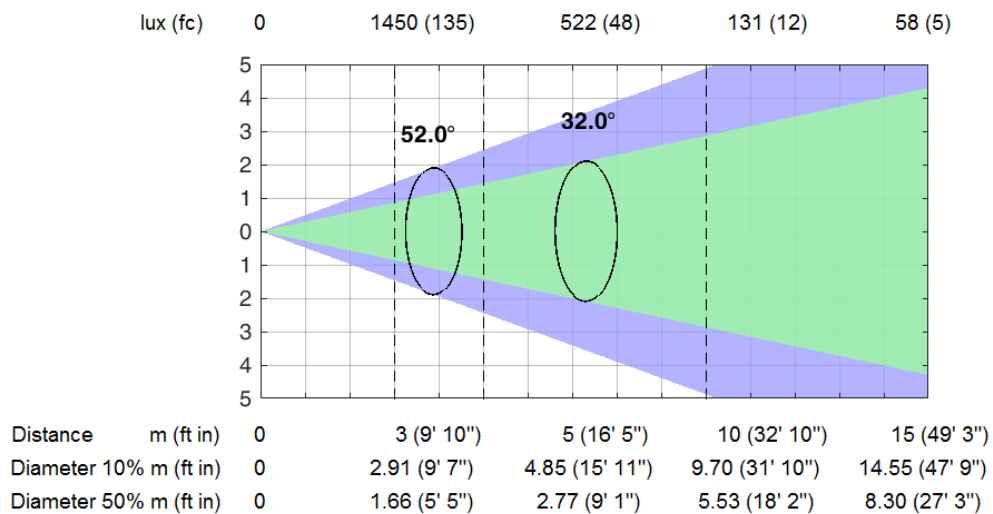

HY B-EYE K25 TEATRO

EN PHOTOMETRIC DIAGRAMMS

ES DIAGRAMAS FOTOMÉTRICOS

IT DIAGRAMMI FOTOMETRICI

FR DIAGRAMMES PHOTOMETRIQUES

DE FOTOMETRISCHE DIAGRAMME

- Key** Diameter 10%-50%: beam diameter for 10% and 50% of maximum illumination.
Legenda Diameter 10%-50%: valori del diametro del fascio luminoso corrispondenti al 10% e 50% dell'illuminamento massimo.
Legende Diameter 10%-50%: Lichtkreis-Durchmesser bei 10% bzw. 50% maximaler Ausleuchtung.
Leyenda Diameter 10%-50%: valores del diámetro del haz luminoso correspondientes al 10% y 50% de la iluminación máxima.
Légende Diameter 10%-50%: valeurs du diamètre du faisceau lumineux correspondant à 10% et 50% de l'éclairage maximum.

Silent Mode: STANDARD – Minimum Zoom

FULL COLORS (7° 10% - 4.4° 50%)

Total Output: 10500 lumens

Silent Mode: STANDARD – Maximum Zoom

RED (52° 10% - 32° 50%)

Total Output: 4500 lumens

HY B-EYE K25 TEATRO

EN PHOTOMETRIC DIAGRAMMS
IT DIAGRAMMI FOTOMETRICI
DE FOTOMETRISCHE DIAGRAMME

ES DIAGRAMAS FOTOMÉTRICOS
FR DIAGRAMMES PHOTOMETRIQUES

Silent Mode: STANDARD – Maximum Zoom

GREEN (52° 10% - 32° 50%)

Total Output: 6000 lumens

Silent Mode: STANDARD – Maximum Zoom

BLUE (52° 10% - 32° 50%)