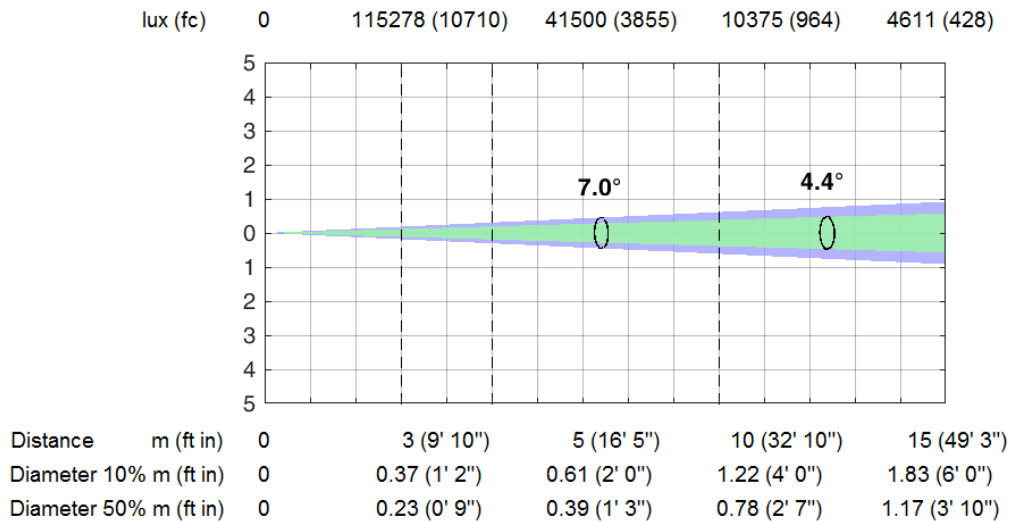

HY B-EYE K25 TEATRO

EN PHOTOMETRIC DIAGRAMMS

ES DIAGRAMAS FOTOMÉTRICOS

IT DIAGRAMMI FOTOMETRICI

FR DIAGRAMMES PHOTOMETRIQUES

DE FOTOMETRISCHE DIAGRAMME

- Key** Diameter 10%-50%: beam diameter for 10% and 50% of maximum illumination.
Legenda Diameter 10%-50%: valori del diametro del fascio luminoso corrispondenti al 10% e 50% dell'illuminamento massimo.
Legende Diameter 10%-50%: Lichtkreis-Durchmesser bei 10% bzw. 50% maximaler Ausleuchtung.
Leyenda Diameter 10%-50%: valores del diámetro del haz luminoso correspondientes al 10% y 50% de la iluminación máxima.
Légende Diameter 10%-50%: valeurs du diamètre du faisceau lumineux correspondant à 10% et 50% de l'éclairage maximum.

ES DIAGRAMAS FOTOMÉTRICOS

IT DIAGRAMMI FOTOMETRICI

FR DIAGRAMMES PHOTOMETRIQUES

DE FOTOMETRISCHE DIAGRAMME

Silent Mode: STANDARD – Minimum Zoom

BLUE (7° 10% - 4.4° 50%)

Total Output: 700 lumens

Silent Mode: STANDARD – Minimum Zoom

WHITE (7° 10% - 4.4° 50%)

Total Output: 6000 lumens

HY B-EYE K25 TEATRO

- EN** PHOTOMETRIC DIAGRAMMS
- IT** DIAGRAMMI FOTOMETRICI
- DE** FOTOMETRISCHE DIAGRAMME

- ES** DIAGRAMAS FOTOMÉTRICOS
- FR** DIAGRAMMES PHOTOMETRIQUES