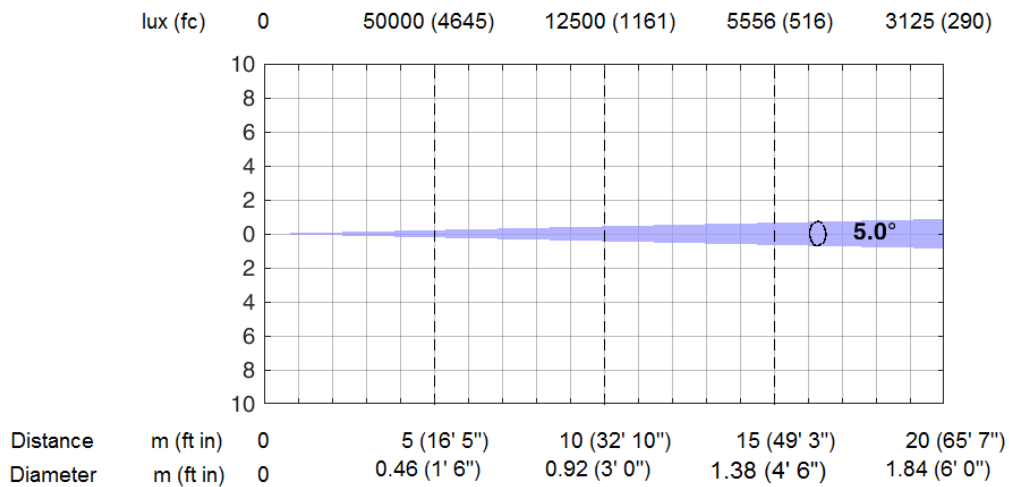

AXCOR PROFILE 600 TEATRO

EN PHOTOMETRIC DIAGRAMMS

ES DIAGRAMAS FOTOMÉTRICOS

IT DIAGRAMMI FOTOMETRICI

FR DIAGRAMMES PHOTOMETRIQUES

DE FOTOMETRISCHE DIAGRAMME

300W - Minimum Zoom (5°)

Total Output: 4500 lumens

300W - Maximum Zoom (48°)

Total Output: 11000 lumens

AXCOR PROFILE 600 TEATRO

- EN** PHOTOMETRIC DIAGRAMMS
- IT** DIAGRAMMI FOTOMETRICI
- DE** FOTOMETRISCHE DIAGRAMME

- ES** DIAGRAMAS FOTOMÉTRICOS
- FR** DIAGRAMMES PHOTOMETRIQUES

400W - Minimum Zoom (5°)

Total Output: 5500 lumens

400W - Maximum Zoom (48°)

Total Output: 13000 lumens

AXCOR PROFILE 600 TEATRO

EN PHOTOMETRIC DIAGRAMMS

IT DIAGRAMMI FOTOMETRICI

DE FOTOMETRISCHE DIAGRAMME

ES DIAGRAMAS FOTOMÉTRICOS

FR DIAGRAMMES PHOTOMETRIQUES

500W - Minimum Zoom (5°)

Total Output: 6500 lumens

500W - Maximum Zoom (48°)

Total Output: 15500 lumens