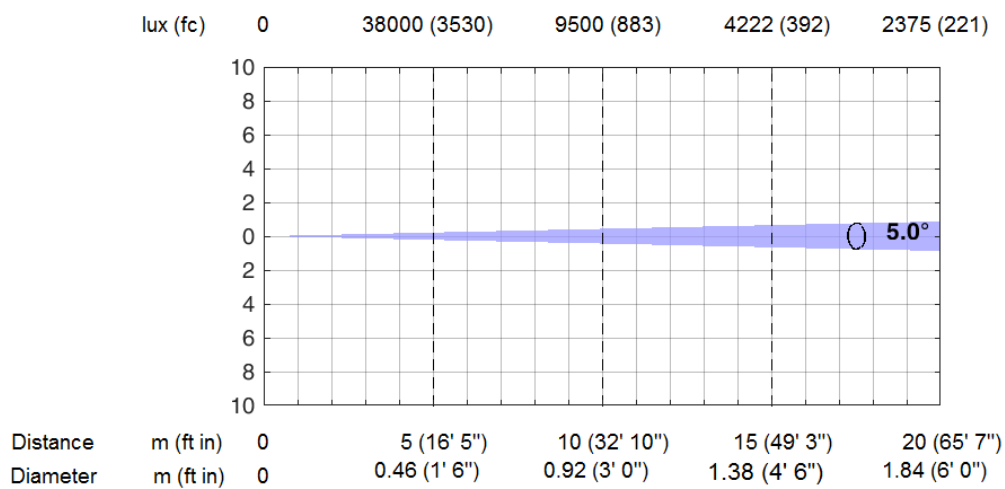

AXCOR PROFILE 600 TEATRO

EN PHOTOMETRIC DIAGRAMMS

ES DIAGRAMAS FOTOMÉTRICOS

IT DIAGRAMMI FOTOMETRICI

FR DIAGRAMMES PHOTOMETRIQUES

DE FOTOMETRISCHE DIAGRAMME

300W - Minimum Zoom (5°)

Total Output: 4500 lumens

300W - Maximum Zoom (48°)

Total Output: 11000 lumens

AXCOR PROFILE 600 TEATRO

- EN** PHOTOMETRIC DIAGRAMMS
- IT** DIAGRAMMI FOTOMETRICI
- DE** FOTOMETRISCHE DIAGRAMME

- ES** DIAGRAMAS FOTOMÉTRICOS
- FR** DIAGRAMMES PHOTOMETRIQUES

400W - Minimum Zoom (5°)

Total Output: 5500 lumens

400W - Maximum Zoom (48°)

Total Output: 13000 lumens

AXCOR PROFILE 600 TEATRO

EN PHOTOMETRIC DIAGRAMMS

IT DIAGRAMMI FOTOMETRICI

DE FOTOMETRISCHE DIAGRAMME

ES DIAGRAMAS FOTOMÉTRICOS

FR DIAGRAMMES PHOTOMETRIQUES

500W - Minimum Zoom (5°)

Total Output: 6500 lumens

500W - Maximum Zoom (48°)

Total Output: 15500 lumens