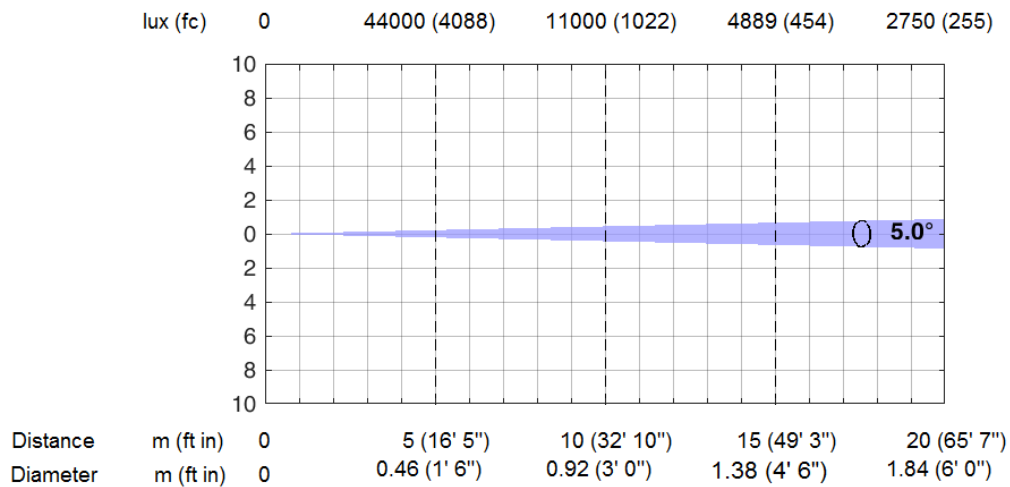

AXCOR PROFILE 600 TEATRO

EN PHOTOMETRIC DIAGRAMMS

ES DIAGRAMAS FOTOMÉTRICOS

IT DIAGRAMMI FOTOMETRICI

FR DIAGRAMMES PHOTOMETRIQUES

DE FOTOMETRISCHE DIAGRAMME

300W - Minimum Zoom (5°)

Total Output: 4500 lumens

300W - Maximum Zoom (48°)

Total Output: 11000 lumens

AXCOR PROFILE 600 TEATRO

- EN** PHOTOMETRIC DIAGRAMMS
- IT** DIAGRAMMI FOTOMETRICI
- DE** FOTOMETRISCHE DIAGRAMME

- ES** DIAGRAMAS FOTOMÉTRICOS
- FR** DIAGRAMMES PHOTOMETRIQUES

400W - Minimum Zoom (5°)

Total Output: 5500 lumens

400W - Maximum Zoom (48°)

Total Output: 13000 lumens

AXCOR PROFILE 600 TEATRO

EN PHOTOMETRIC DIAGRAMMS

IT DIAGRAMMI FOTOMETRICI

DE FOTOMETRISCHE DIAGRAMME

ES DIAGRAMAS FOTOMÉTRICOS

FR DIAGRAMMES PHOTOMETRIQUES

500W - Minimum Zoom (5°)

Total Output: 6500 lumens

500W - Maximum Zoom (48°)

Total Output: 15500 lumens