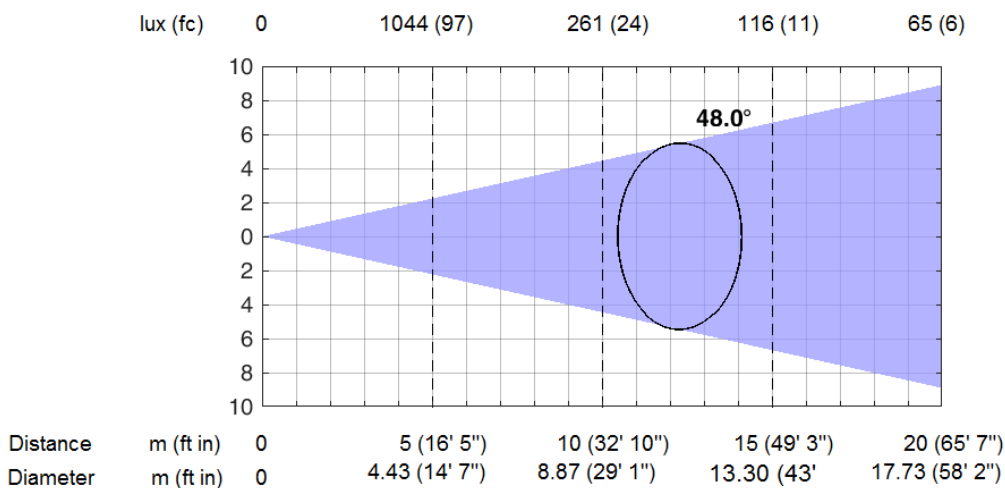

AXCOR PROFILE 600 TEATRO

EN PHOTOMETRIC DIAGRAMMS

ES DIAGRAMAS FOTOMÉTRICOS

IT DIAGRAMMI FOTOMETRICI

FR DIAGRAMMES PHOTOMETRIQUES

DE FOTOMETRISCHE DIAGRAMME

300W - Minimum Zoom (5°)

Total Output: 4500 lumens

300W - Maximum Zoom (48°)

Total Output: 11000 lumens

AXCOR PROFILE 600 TEATRO

- EN** PHOTOMETRIC DIAGRAMMS
- IT** DIAGRAMMI FOTOMETRICI
- DE** FOTOMETRISCHE DIAGRAMME

- ES** DIAGRAMAS FOTOMÉTRICOS
- FR** DIAGRAMMES PHOTOMETRIQUES

400W - Minimum Zoom (5°)

Total Output: 5500 lumens

400W - Maximum Zoom (48°)

Total Output: 13000 lumens

AXCOR PROFILE 600 TEATRO

EN PHOTOMETRIC DIAGRAMMS

IT DIAGRAMMI FOTOMETRICI

DE FOTOMETRISCHE DIAGRAMME

ES DIAGRAMAS FOTOMÉTRICOS

FR DIAGRAMMES PHOTOMETRIQUES

500W - Minimum Zoom (5°)

Total Output: 6500 lumens

500W - Maximum Zoom (48°)

Total Output: 15500 lumens