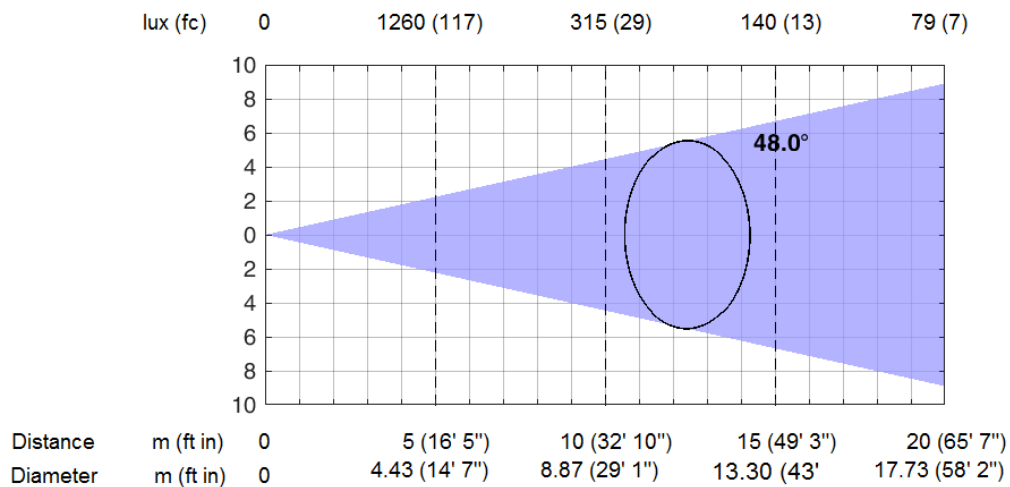

AXCOR PROFILE 600 TEATRO

EN PHOTOMETRIC DIAGRAMMS

ES DIAGRAMAS FOTOMÉTRICOS

IT DIAGRAMMI FOTOMETRICI

FR DIAGRAMMES PHOTOMETRIQUES

DE FOTOMETRISCHE DIAGRAMME

300W - Minimum Zoom (5°)

Total Output: 4500 lumens

300W - Maximum Zoom (48°)

Total Output: 11000 lumens

AXCOR PROFILE 600 TEATRO

- EN** PHOTOMETRIC DIAGRAMMS
- IT** DIAGRAMMI FOTOMETRICI
- DE** FOTOMETRISCHE DIAGRAMME

- ES** DIAGRAMAS FOTOMÉTRICOS
- FR** DIAGRAMMES PHOTOMETRIQUES

400W - Minimum Zoom (5°)

Total Output: 5500 lumens

400W - Maximum Zoom (48°)

Total Output: 13000 lumens

AXCOR PROFILE 600 TEATRO

EN PHOTOMETRIC DIAGRAMMS

IT DIAGRAMMI FOTOMETRICI

DE FOTOMETRISCHE DIAGRAMME

ES DIAGRAMAS FOTOMÉTRICOS

FR DIAGRAMMES PHOTOMETRIQUES

500W - Minimum Zoom (5°)

Total Output: 6500 lumens

500W - Maximum Zoom (48°)

Total Output: 15500 lumens