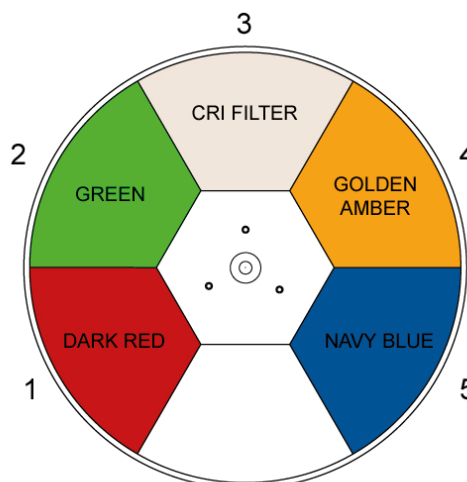

GOD019-013
(Half Circles)

image: \varnothing 20 mm
pos. 7 for:
Axcor Profile
600 / 600 HC /
600 ST / 600 HC-ST

GOD019-016
(Oak Tree)

image: \varnothing 20 mm
pos. 7 for:
Axcor Profile
600 Teatro /
600 HC Teatro

Entire wheel part number: **317075/801** (Axcor Profile 600 / 600 HC / 600 ST / 600 HC-ST)
Entire wheel part number: **407075/801** (Axcor Profile 600 Teatro/ 600 HC Teatro)

Animation Wheel

317210/002

Color Wheel