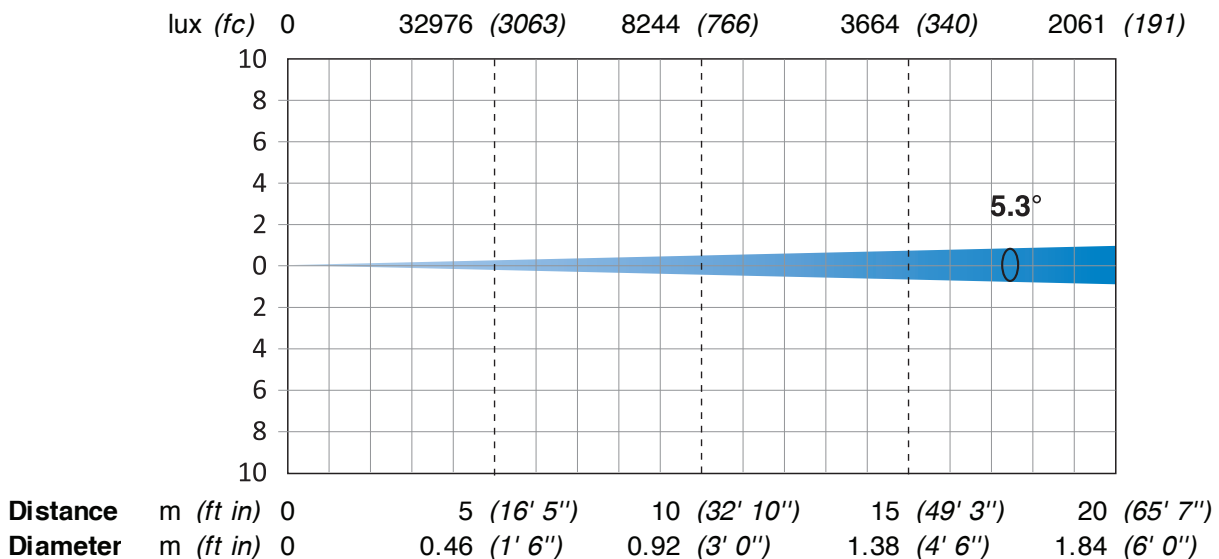

AXCOR PROFILE 400

EN PHOTOMETRIC DIAGRAMMS

ES DIAGRAMAS FOTOMÉTRICOS

IT DIAGRAMMI FOTOMETRICI

FR DIAGRAMMES PHOTOMETRIQUES

DE FOTOMETRISCHE DIAGRAMME

Minimum Zoom, AUTO mode (5.3°)

Total Output: 5300 lumens

Minimum Zoom, SLN mode (5.3°)

Total Output: 4200 lumens

AXCOR PROFILE 400

EN PHOTOMETRIC DIAGRAMS

ES DIAGRAMAS FOTOMÉTRICOS

IT DIAGRAMMI FOTOMETRICI

FR DIAGRAMMES PHOTOMETRIQUES

DE FOTOMETRISCHE DIAGRAMME

FR DIAGRAMMES PHOTOMETRIQUES

DE FOTOMETRISCHE DIAGRAMME

Maximum Zoom, SLN mode (43.3°)

Total Output: 7200 lumens

Distance	m (ft in)	0	5 (16' 5'')	10 (32' 10'')	15 (49' 3'')	20 (65' 7'')
Diameter	m (ft in)	0	3.97 (13' 0'')	7.93 (26' 0'')	11.90 (39' 1'')	15.87 (52' 1'')

Maximum Zoom, CONSTANT mode (43.3°)

Total Output: 9800 lumens

Distance	m (ft in)	0	5 (16' 5'')	10 (32' 10'')	15 (49' 3'')	20 (65' 7'')
Diameter	m (ft in)	0	3.97 (13' 0'')	7.93 (26' 0'')	11.90 (39' 1'')	15.87 (52' 1'')