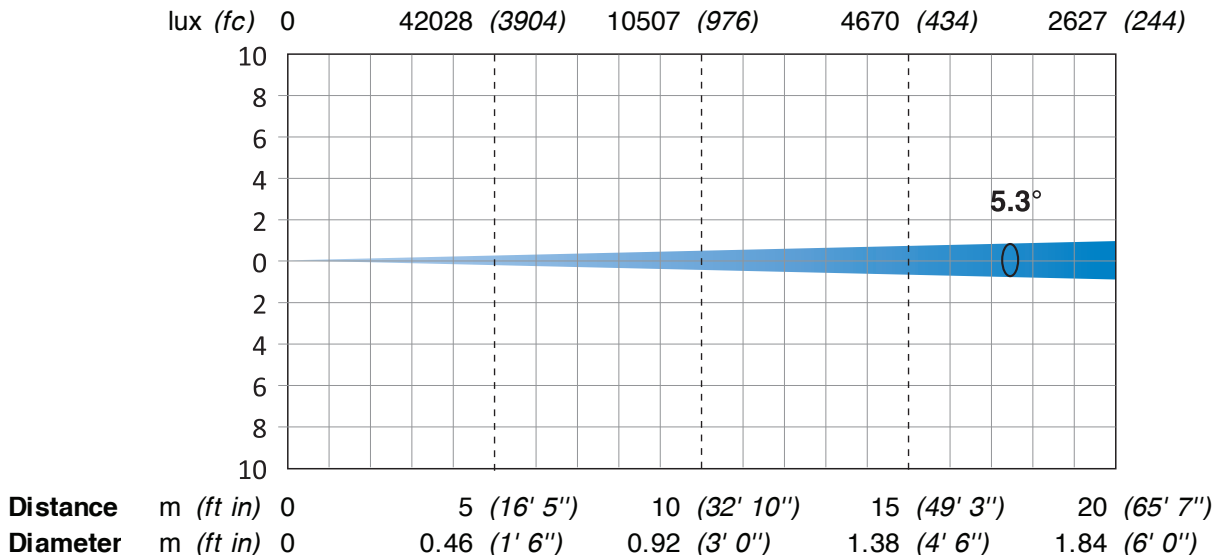

AXCOR PROFILE 400

EN PHOTOMETRIC DIAGRAMMS

ES DIAGRAMAS FOTOMÉTRICOS

IT DIAGRAMMI FOTOMETRICI

FR DIAGRAMMES PHOTOMETRIQUES

DE FOTOMETRISCHE DIAGRAMME

Minimum Zoom, AUTO mode (5.3°)

Total Output: 5300 lumens

Minimum Zoom, SLN mode (5.3°)

Total Output: 4200 lumens

AXCOR PROFILE 400

EN PHOTOMETRIC DIAGRAMS

ES DIAGRAMAS FOTOMÉTRICOS

IT DIAGRAMMI FOTOMETRICI

FR DIAGRAMMES PHOTOMETRIQUES

DE FOTOMETRISCHE DIAGRAMME

FR DIAGRAMMES PHOTOMETRIQUES

DE FOTOMETRISCHE DIAGRAMME

Maximum Zoom, SLN mode (43.3°)

Total Output: 7200 lumens

Distance	m (ft in)	0	5 (16' 5'')	10 (32' 10'')	15 (49' 3'')	20 (65' 7'')
Diameter	m (ft in)	0	3.97 (13' 0'')	7.93 (26' 0'')	11.90 (39' 1'')	15.87 (52' 1'')

Maximum Zoom, CONSTANT mode (43.3°)

Total Output: 9800 lumens

Distance	m (ft in)	0	5 (16' 5'')	10 (32' 10'')	15 (49' 3'')	20 (65' 7'')
Diameter	m (ft in)	0	3.97 (13' 0'')	7.93 (26' 0'')	11.90 (39' 1'')	15.87 (52' 1'')