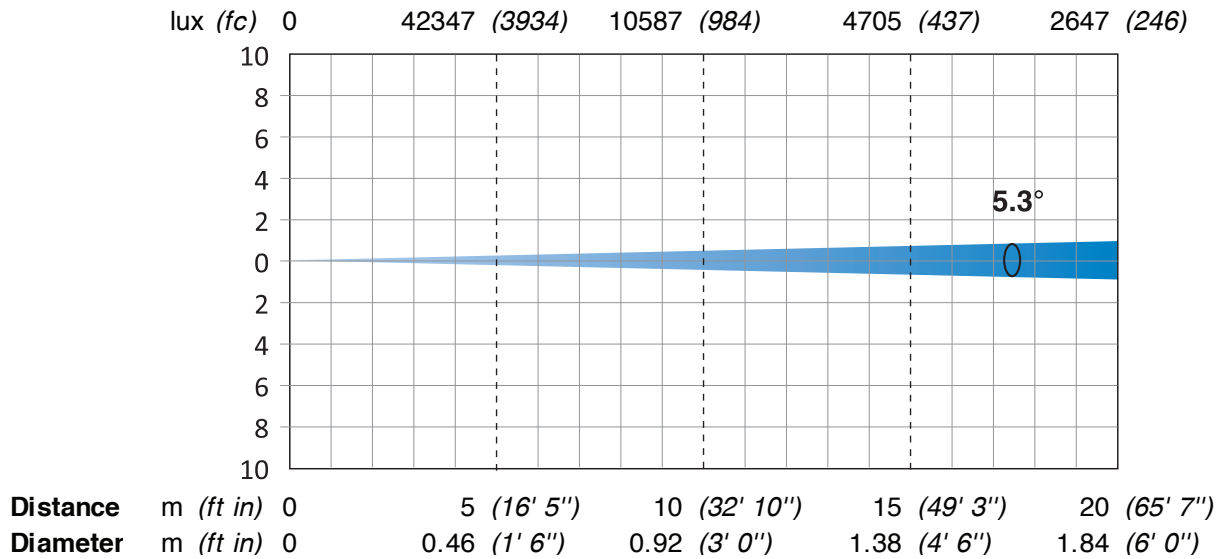

Minimum Zoom, SLN mode (5.3°)

Total Output: 4200 lumens

AXCOR PROFILE 400

EN PHOTOMETRIC DIAGRAMS

ES DIAGRAMAS FOTOMÉTRICOS

IT DIAGRAMMI FOTOMETRICI

FR DIAGRAMMES PHOTOMETRIQUES

DE FOTOMETRISCHE DIAGRAMME

Minimum Zoom, CONSTANT mode (5.3°)

Total Output: 5400 lumens

Maximum Zoom, AUTO mode (43.3°)

Total Output: 9800 lumens

AXCOR PROFILE 400

EN PHOTOMETRIC DIAGRAMMS

ES DIAGRAMAS FOTOMÉTRICOS

IT DIAGRAMMI FOTOMETRICI

FR DIAGRAMMES PHOTOMETRIQUES

DE FOTOMETRISCHE DIAGRAMME

Maximum Zoom, SLN mode (43.3°)

Total Output: 7200 lumens

Distance	m (ft in)	0	5 (16' 5'')	10 (32' 10'')	15 (49' 3'')	20 (65' 7'')
Diameter	m (ft in)	0	3.97 (13' 0'')	7.93 (26' 0'')	11.90 (39' 1'')	15.87 (52' 1'')

Maximum Zoom, CONSTANT mode (43.3°)

Total Output: 9800 lumens

Distance	m (ft in)	0	5 (16' 5'')	10 (32' 10'')	15 (49' 3'')	20 (65' 7'')
Diameter	m (ft in)	0	3.97 (13' 0'')	7.93 (26' 0'')	11.90 (39' 1'')	15.87 (52' 1'')