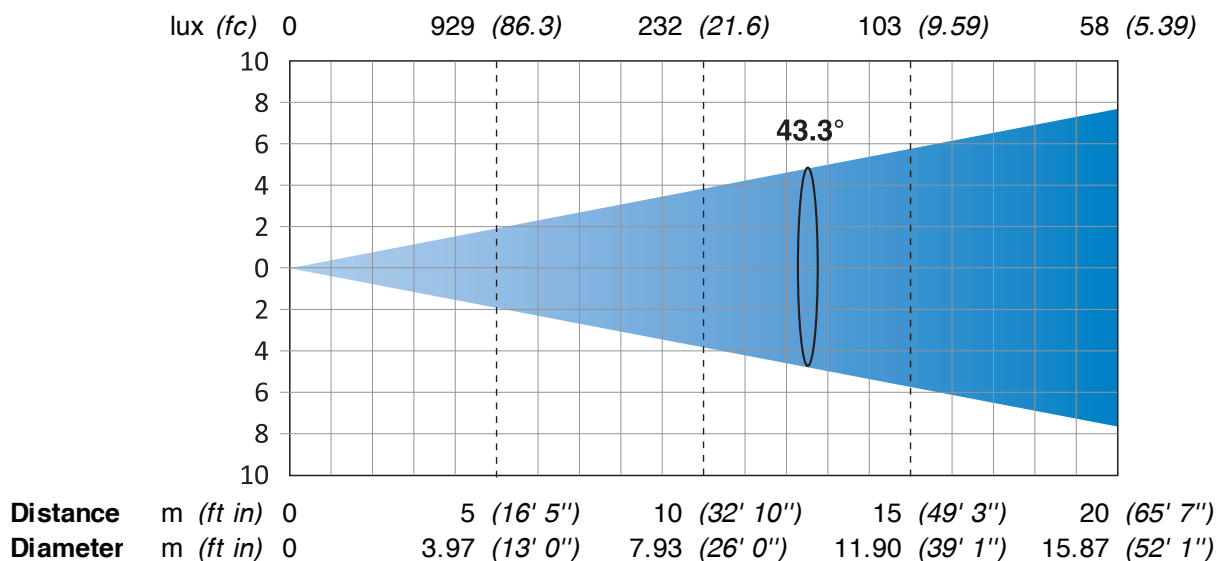

Minimum Zoom, SLN mode (5.3°)

Total Output: 4200 lumens

AXCOR PROFILE 400

EN PHOTOMETRIC DIAGRAMS

ES DIAGRAMAS FOTOMÉTRICOS

IT DIAGRAMMI FOTOMETRICI

FR DIAGRAMMES PHOTOMETRIQUES

DE FOTOMETRISCHE DIAGRAMME

Minimum Zoom, CONSTANT mode (5.3°)

Total Output: 5400 lumens

Maximum Zoom, AUTO mode (43.3°)

Total Output: 9800 lumens

AXCOR PROFILE 400

EN PHOTOMETRIC DIAGRAMMS

ES DIAGRAMAS FOTOMÉTRICOS

IT DIAGRAMMI FOTOMETRICI

FR DIAGRAMMES PHOTOMETRIQUES

DE FOTOMETRISCHE DIAGRAMME

Maximum Zoom, SLN mode (43.3°)

Total Output: 7200 lumens

Distance	m (ft in)	0	5 (16' 5'')	10 (32' 10'')	15 (49' 3'')	20 (65' 7'')
Diameter	m (ft in)	0	3.97 (13' 0'')	7.93 (26' 0'')	11.90 (39' 1'')	15.87 (52' 1'')

Maximum Zoom, CONSTANT mode (43.3°)

Total Output: 9800 lumens

Distance	m (ft in)	0	5 (16' 5'')	10 (32' 10'')	15 (49' 3'')	20 (65' 7'')
Diameter	m (ft in)	0	3.97 (13' 0'')	7.93 (26' 0'')	11.90 (39' 1'')	15.87 (52' 1'')